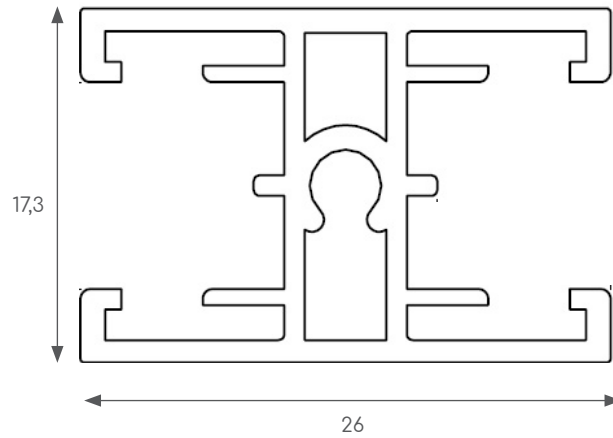

hibitaro

SCHIEBETÜR MIT RAHMEN

Technische Daten

Technische Daten Laufschiene.....	Seite 3
Technische Daten Griffprofile.....	Seite 4
Technische Daten Querprofile.....	Seite 6

Technische Daten für Laufschienen

Bodensystem	Deckenschiene - Alu eloxiert	Einläufig 	Zweiläufig 	Dreiläufig 
	Bodenschiene abgeschrägt - zum Aufkleben - Alu eloxiert			
	Bodenschiene eckig - zum Einlassen - Alu eloxiert			

Hängesystem	Deckenschiene	Obere Laufschiene für Wand- und Deckenmontage 	Blende für Laufschiene 

Technische Daten für Griffprofile

Aluminium Griffprofil GALA

Aluminium Griffprofil TOSCA

Aluminium Griffprofil LIMA

Aluminium Griffprofil LUNA

Technische Daten für Querprofile

Füllungsteilendes Querprofil 84300

Oberes Querprofil 84400

Unteres Querprofil 84500