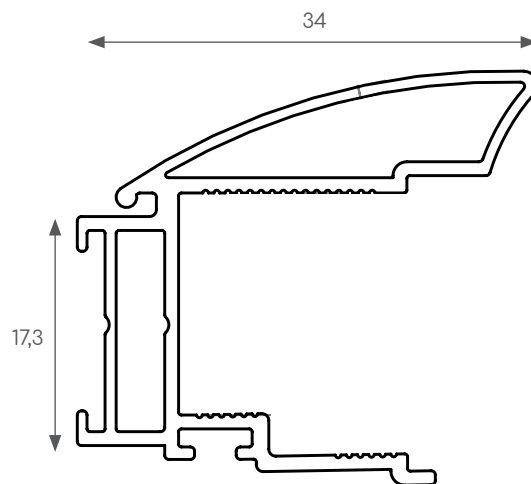

hibitaro

SCHIEBETÜR MIT RAHMEN

Technische Daten

Technische Daten Laufschiene.....	Seite 3
Technische Daten Griffprofile.....	Seite 4
Technische Daten Querprofile.....	Seite 6

Technische Daten für Laufschienen

Bodensystem	Deckenschiene - Alu eloxiert	Einläufig 	Zweiläufig 	Dreiläufig 
	Bodenschiene abgeschrägt - zum Aufkleben - Alu eloxiert			
	Bodenschiene eckig - zum Einlassen - Alu eloxiert			

Hängesystem	Deckenschiene	Obere Laufschiene für Wand- und Deckenmontage 	Blende für Laufschiene 

Technische Daten für Griffprofile

Aluminium Griffprofil GALA

Aluminium Griffprofil TOSCA

Aluminium Griffprofil LIMA

Aluminium Griffprofil LUNA

Technische Daten für Querprofile

Füllungsteilendes Querprofil 84300

Oberes Querprofil 84400

Unteres Querprofil 84500