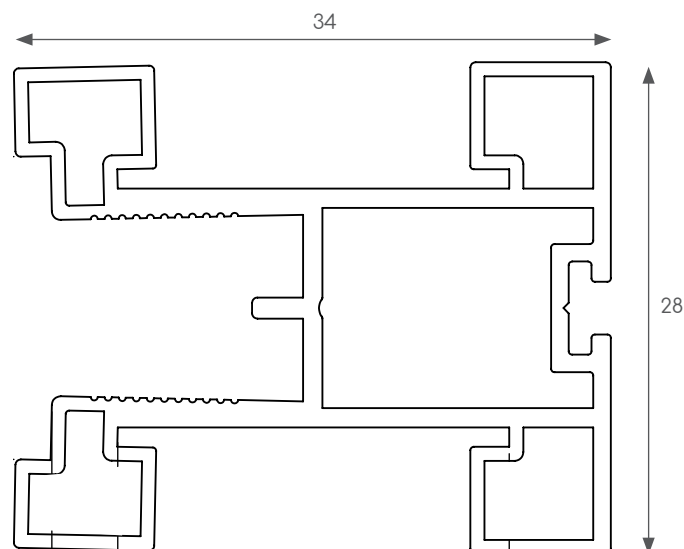

hibitaro

SCHIEBETÜR MIT RAHMEN

Technische Daten

Technische Daten Laufschiene.....	Seite 3
Technische Daten Griffprofile.....	Seite 4
Technische Daten Querprofile.....	Seite 6

Technische Daten für Laufschienen

Bodensystem	Deckenschiene - Alu eloxiert	Einläufig 	Zweiläufig 	Dreiläufig 
	Bodenschiene abgeschrägt - zum Aufkleben - Alu eloxiert			
	Bodenschiene eckig - zum Einlassen - Alu eloxiert			

Hängesystem	Deckenschiene	Obere Laufschiene für Wand- und Deckenmontage 	Blende für Laufschiene 

Technische Daten für Griffprofile

Aluminium Griffprofil GALA

Aluminium Griffprofil TOSCA

Aluminium Griffprofil LIMA

Aluminium Griffprofil LUNA

Technische Daten für Querprofile

Füllungsteilendes Querprofil 84300

Oberes Querprofil 84400

Unteres Querprofil 84500