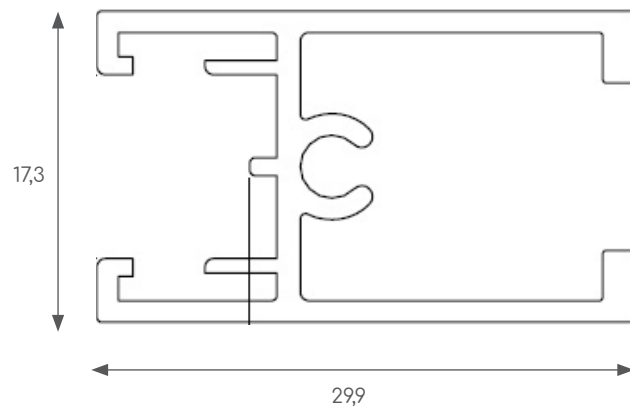

hibitaro

SCHIEBETÜR MIT RAHMEN

Technische Daten

Technische Daten Laufschiene.....	Seite 3
Technische Daten Griffprofile.....	Seite 4
Technische Daten Querprofile.....	Seite 6

Technische Daten für Laufschienen

Bodensystem	Deckenschiene - Alu eloxiert	Einläufig 	Zweiläufig 	Dreiläufig 
	Bodenschiene abgeschrägt - zum Aufkleben - Alu eloxiert			
	Bodenschiene eckig - zum Einlassen - Alu eloxiert			

Hängesystem	Deckenschiene	Obere Laufschiene für Wand- und Deckenmontage 	Blende für Laufschiene 

Technische Daten für Griffprofile

Aluminium Griffprofil GALA

Aluminium Griffprofil TOSCA

Aluminium Griffprofil LIMA

Aluminium Griffprofil LUNA

Technische Daten für Querprofile

Füllungsteilendes Querprofil 84300

Oberes Querprofil 84400

Unteres Querprofil 84500