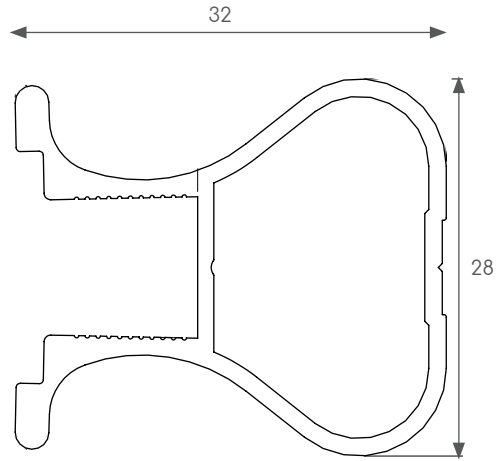

hibitaro

SCHIEBETÜR MIT RAHMEN

Technische Daten

Technische Daten Laufschiene.....	Seite 3
Technische Daten Griffprofile.....	Seite 4
Technische Daten Querprofile.....	Seite 6

Technische Daten für Laufschienen

Bodensystem	Deckenschiene - Alu eloxiert	Einläufig 	Zweiläufig 	Dreiläufig 
	Bodenschiene abgeschrägt - zum Aufkleben - Alu eloxiert			
	Bodenschiene eckig - zum Einlassen - Alu eloxiert			

Hängesystem	Deckenschiene	Obere Laufschiene für Wand- und Deckenmontage 	Blende für Laufschiene 

Technische Daten für Griffprofile

Aluminium Griffprofil GALA

Aluminium Griffprofil TOSCA

Aluminium Griffprofil LIMA

Aluminium Griffprofil LUNA

Technische Daten für Querprofile

Füllungsteilendes Querprofil 84300

Oberes Querprofil 84400

Unteres Querprofil 84500