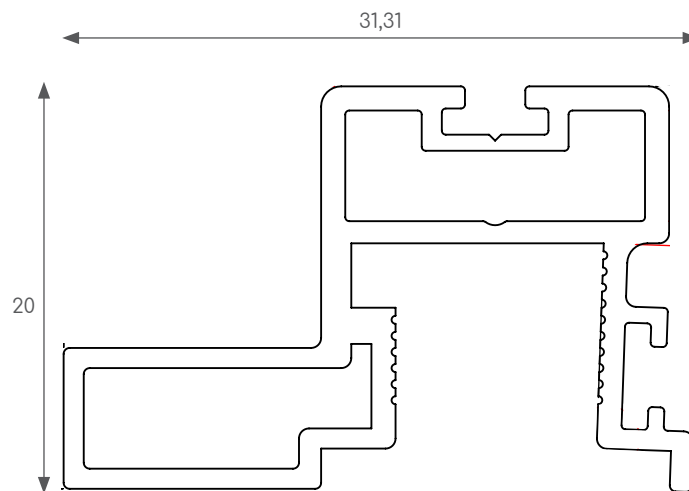

hibitaro

SCHIEBETÜR MIT RAHMEN

Technische Daten

Technische Daten Laufschiene.....	Seite 3
Technische Daten Griffprofile.....	Seite 4
Technische Daten Querprofile.....	Seite 6

Technische Daten für Laufschienen

Bodensystem	Deckenschiene - Alu eloxiert	Einläufig 	Zweiläufig 	Dreiläufig 
	Bodenschiene abgeschrägt - zum Aufkleben - Alu eloxiert			
	Bodenschiene eckig - zum Einlassen - Alu eloxiert			

Hängesystem	Deckenschiene	Obere Laufschiene für Wand- und Deckenmontage 	Blende für Laufschiene 

Technische Daten für Griffprofile

Aluminium Griffprofil GALA

Aluminium Griffprofil TOSCA

Aluminium Griffprofil LIMA

Aluminium Griffprofil LUNA

Technische Daten für Querprofile

Füllungsteilendes Querprofil 84300

Oberes Querprofil 84400

Unteres Querprofil 84500