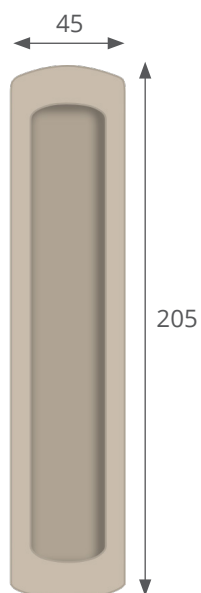

Griff BRACCIANO