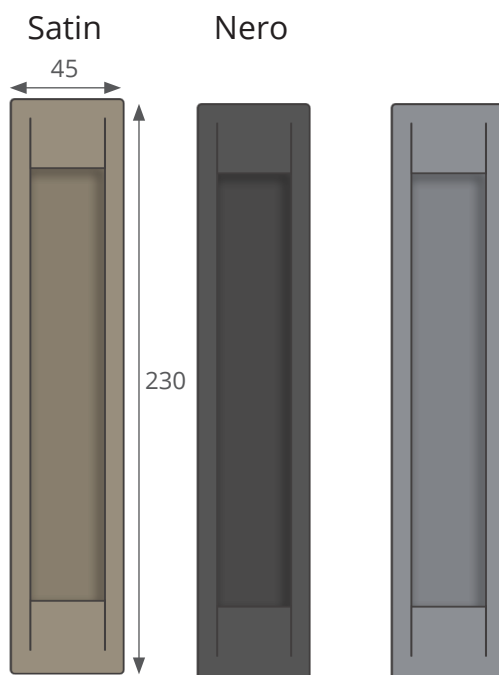

Bemaßungen der Griffe

Griff NUOVO