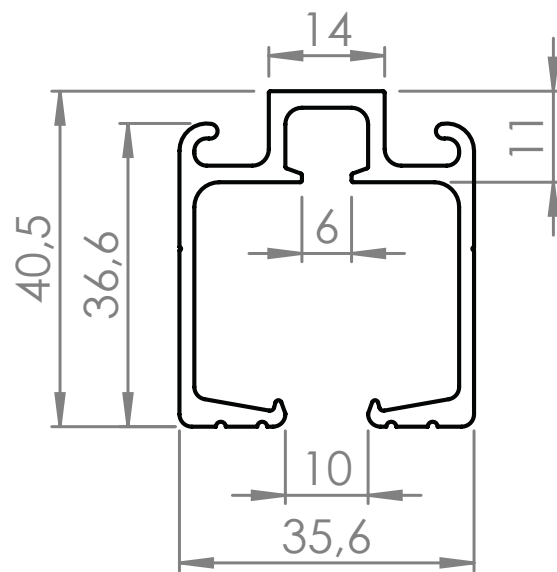

CLASSIC PROGRAMM

Technische Daten Laufschienen:

HS-Komfort

Obere Laufschiene

Blende