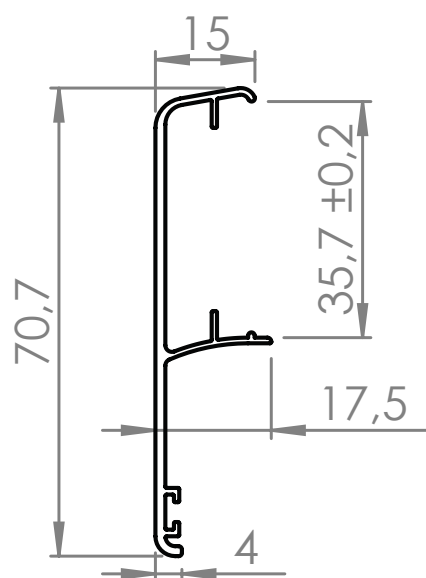

CLASSIC PROGRAMM

Technische Daten Laufschienen:

HS-Komfort

Obere Laufschiene

Blende