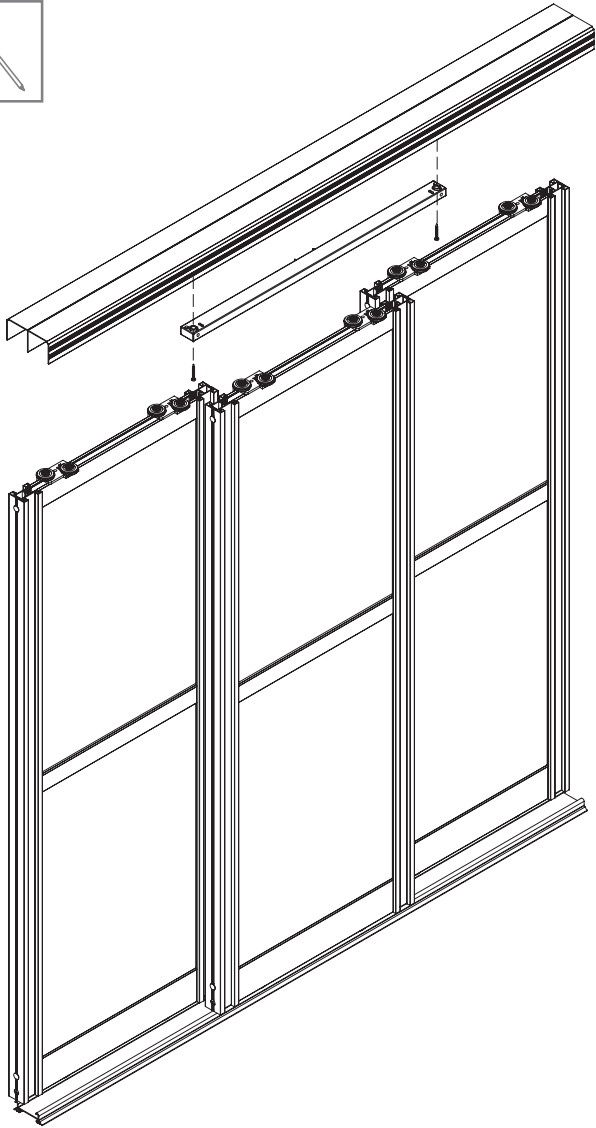

Softcloser

mittig (rechts/links)

M4x10

4x16

4x25

1/2 Türbreite / 1/2 door width