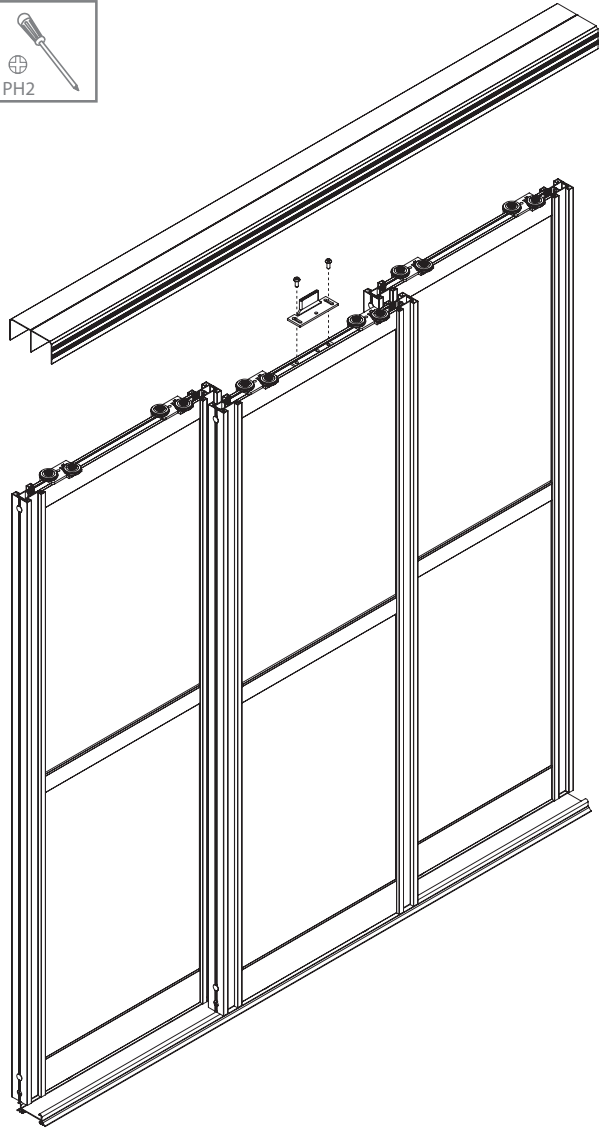

Softcloser

mittig (rechts/links)

M4x10

4x16

4x25

1/2 Türbreite / 1/2 door width