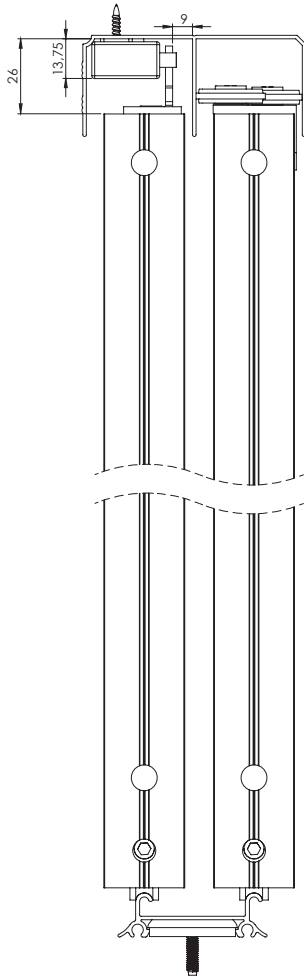

Softcloser

mittig (rechts/links)

M4x10

4x16

4x25

1/2 Türbreite / 1/2 door width