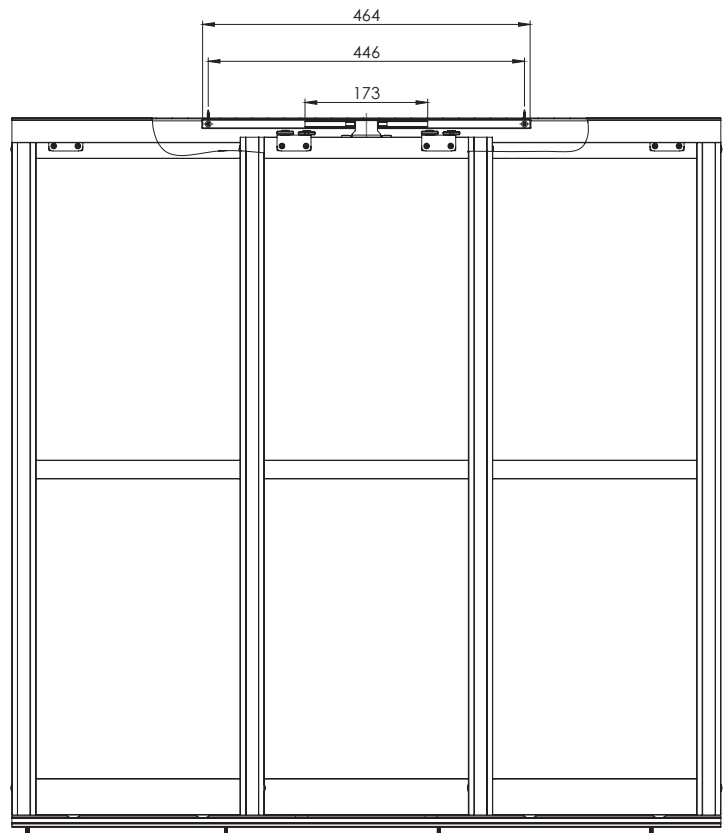

Softcloser

mittig (rechts/links)

M4x10

4x16

4x25

1/2 Türbreite / 1/2 door width