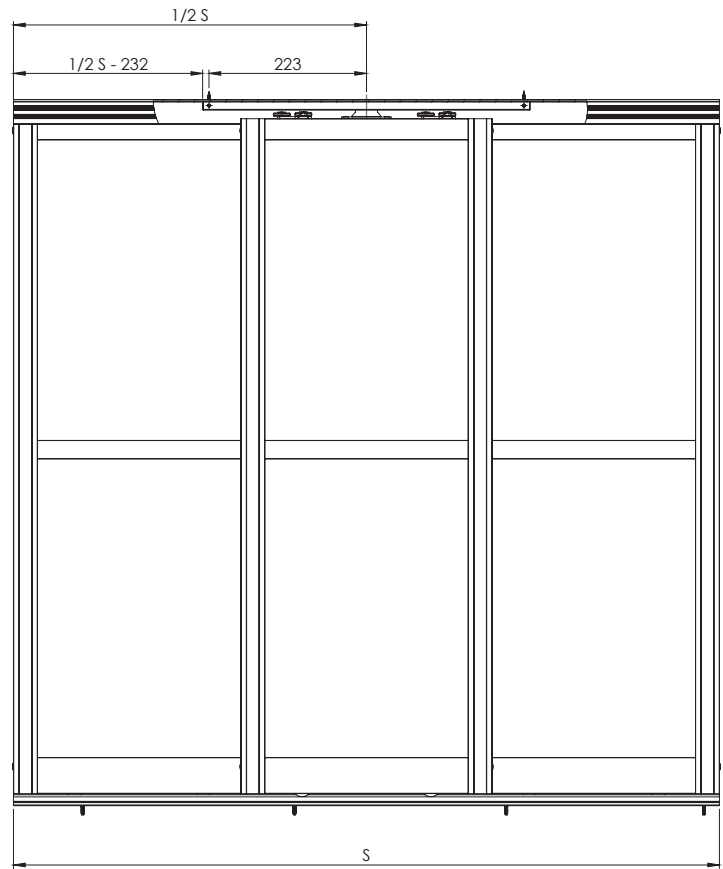

Softcloser

mittig (rechts/links)

M4x10

4x16

4x25

1/2 Türbreite / 1/2 door width