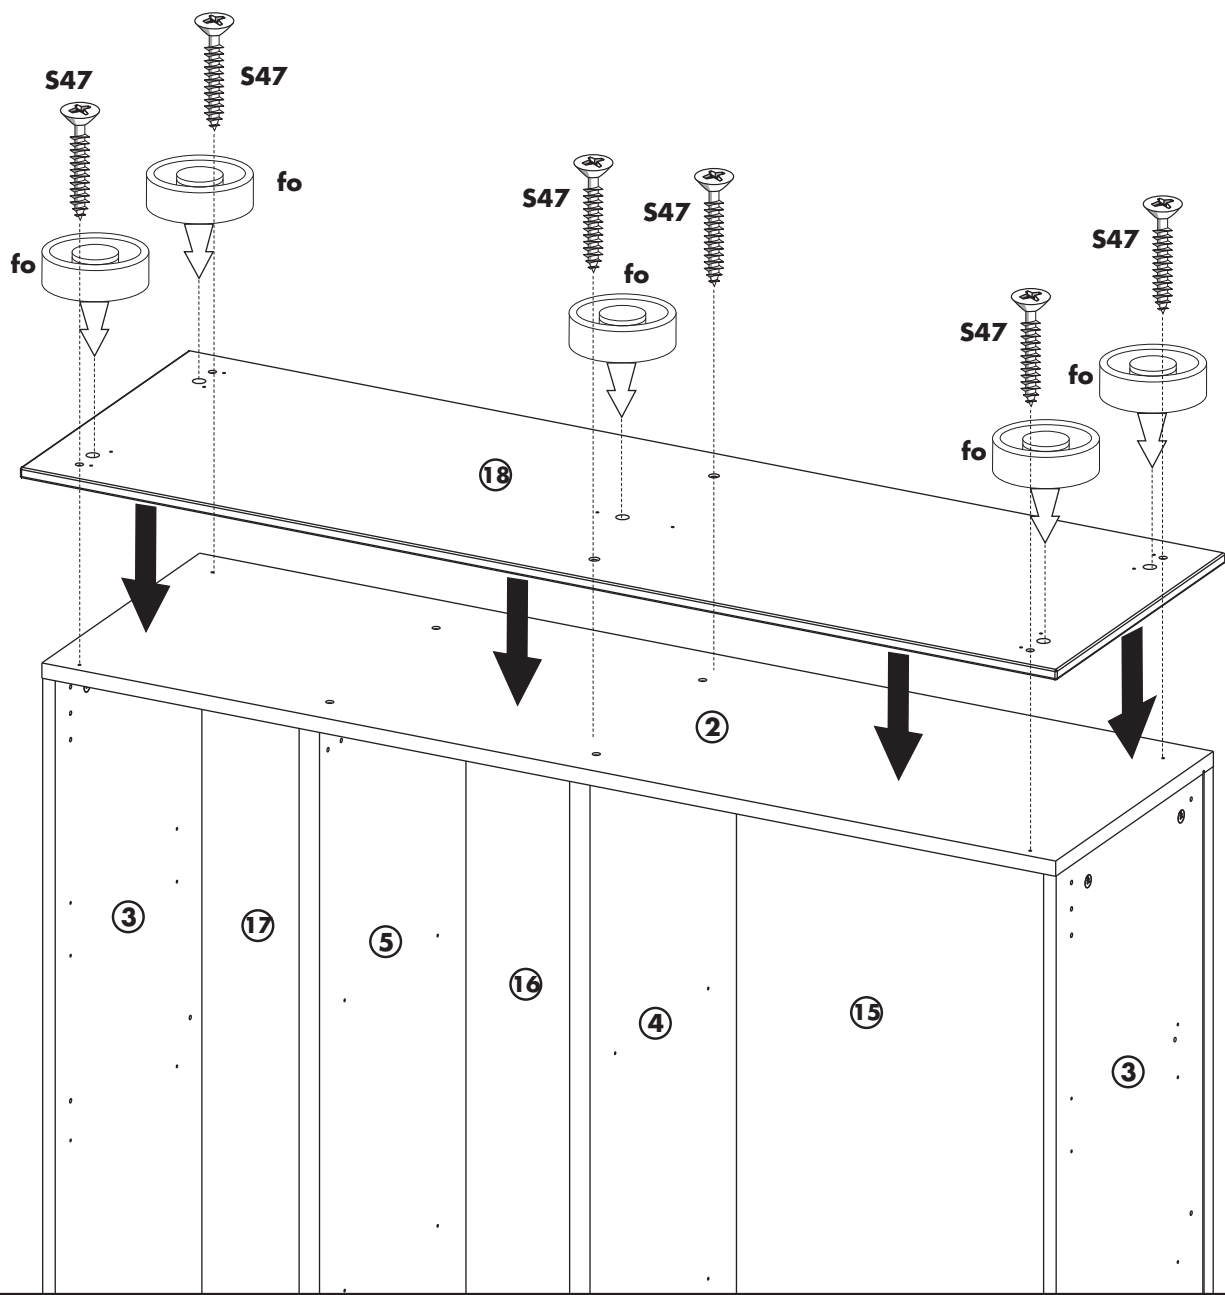

F

G

H

 4x 4,5 x 50 S36	 26x rh	 26x 3 x 20 s7
--	---	--

J

K

L

6x M4 x 26gs10s

12x M4 x 23gs3s

M

N

Kippsicherung links und rechts anbringen
Install anti-tip device left and right

- ① Winkel anschrauben
Screw on angle
- ② Rückwand durchbohren
Drill back wall
- ③ Wand markieren
mark wall
- ④ 8mm Loch bohren und Dübel einstecken
Drill 8mm hole and insert dowel

- ⑤ Schraube eindrehen
Mount screw

P

1,5 mm
2x tad

**Verriegelung
Lock**

1.

**Höhenverstellung
Height adjustment**

2.

Q