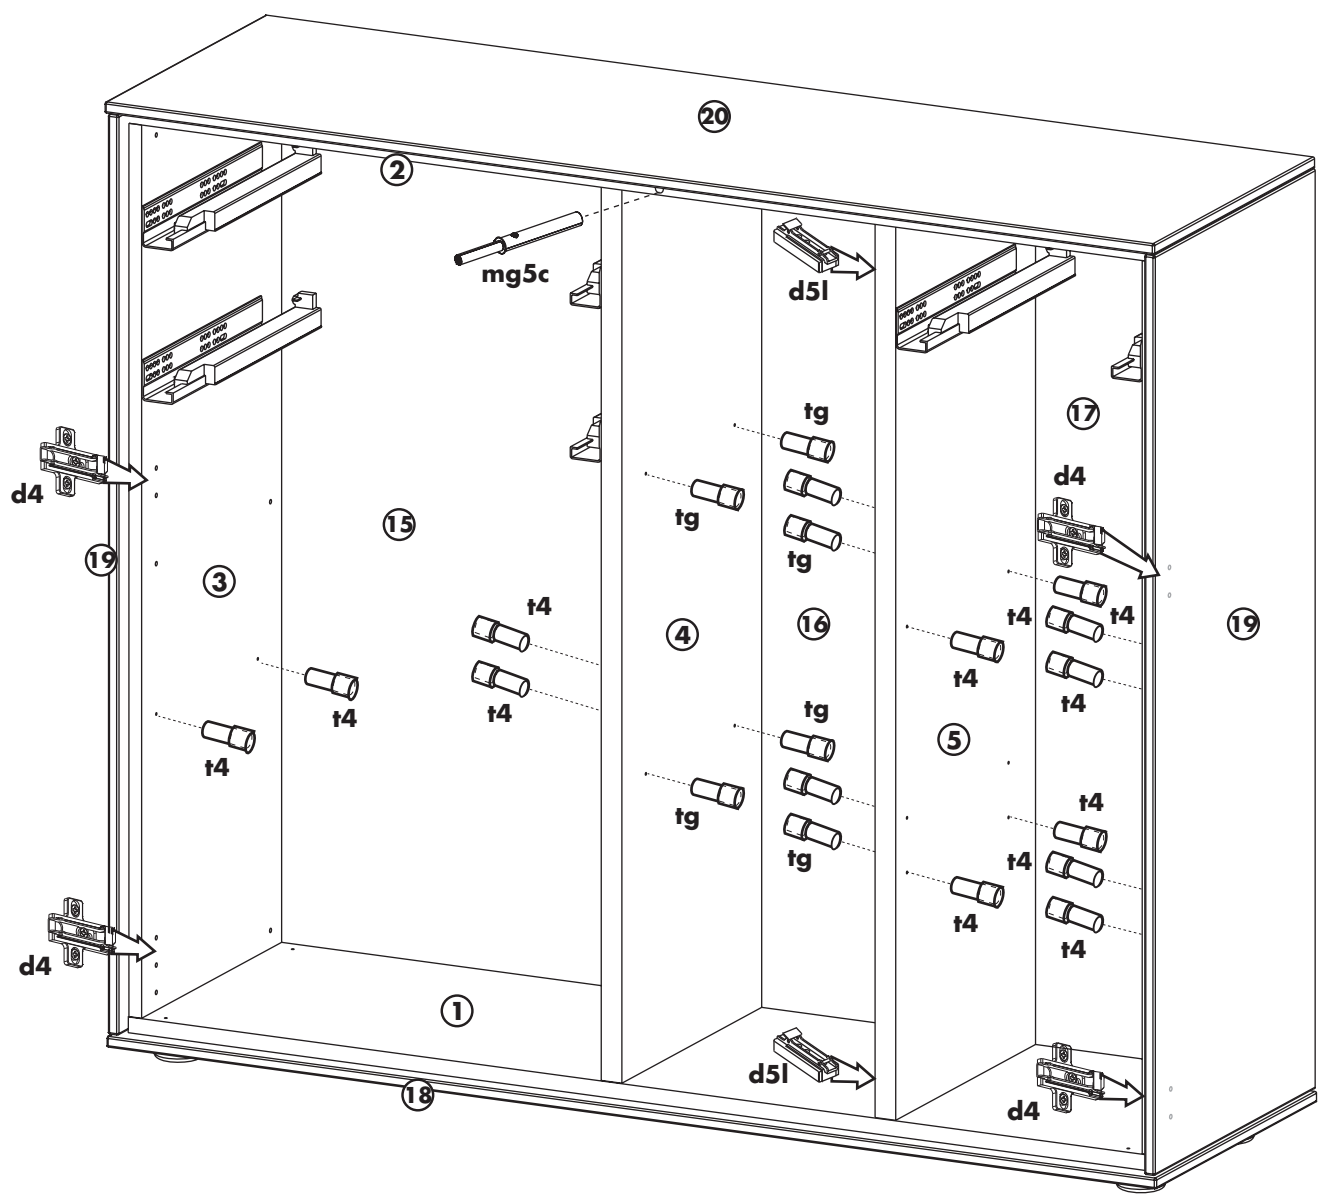

12x M4 x 23gs3s

M

N

Kippsicherung links und rechts anbringen
Install anti-tip device left and right

- ① Winkel anschrauben
Screw on angle
- ② Rückwand durchbohren
Drill back wall
- ③ Wand markieren
mark wall
- ④ 8mm Loch bohren und Dübel einstecken
Drill 8mm hole and insert dowel