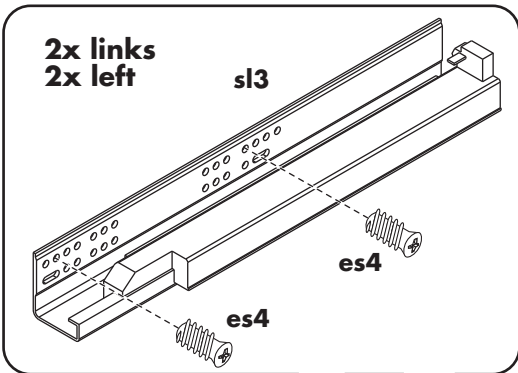

F

G

H

 4x 4,5 x 50 S36	 26x rh	 26x 3 x 20 s7
--	---	--

J

K

L

6x M4 x 26gs10s

12x M4 x 23gs3s

M

N

Kippsicherung links und rechts anbringen
Install anti-tip device left and right

- ① Winkel anschrauben
Screw on angle
- ② Rückwand durchbohren
Drill back wall
- ③ Wand markieren
mark wall
- ④ 8mm Loch bohren und Dübel einstecken
Drill 8mm hole and insert dowel