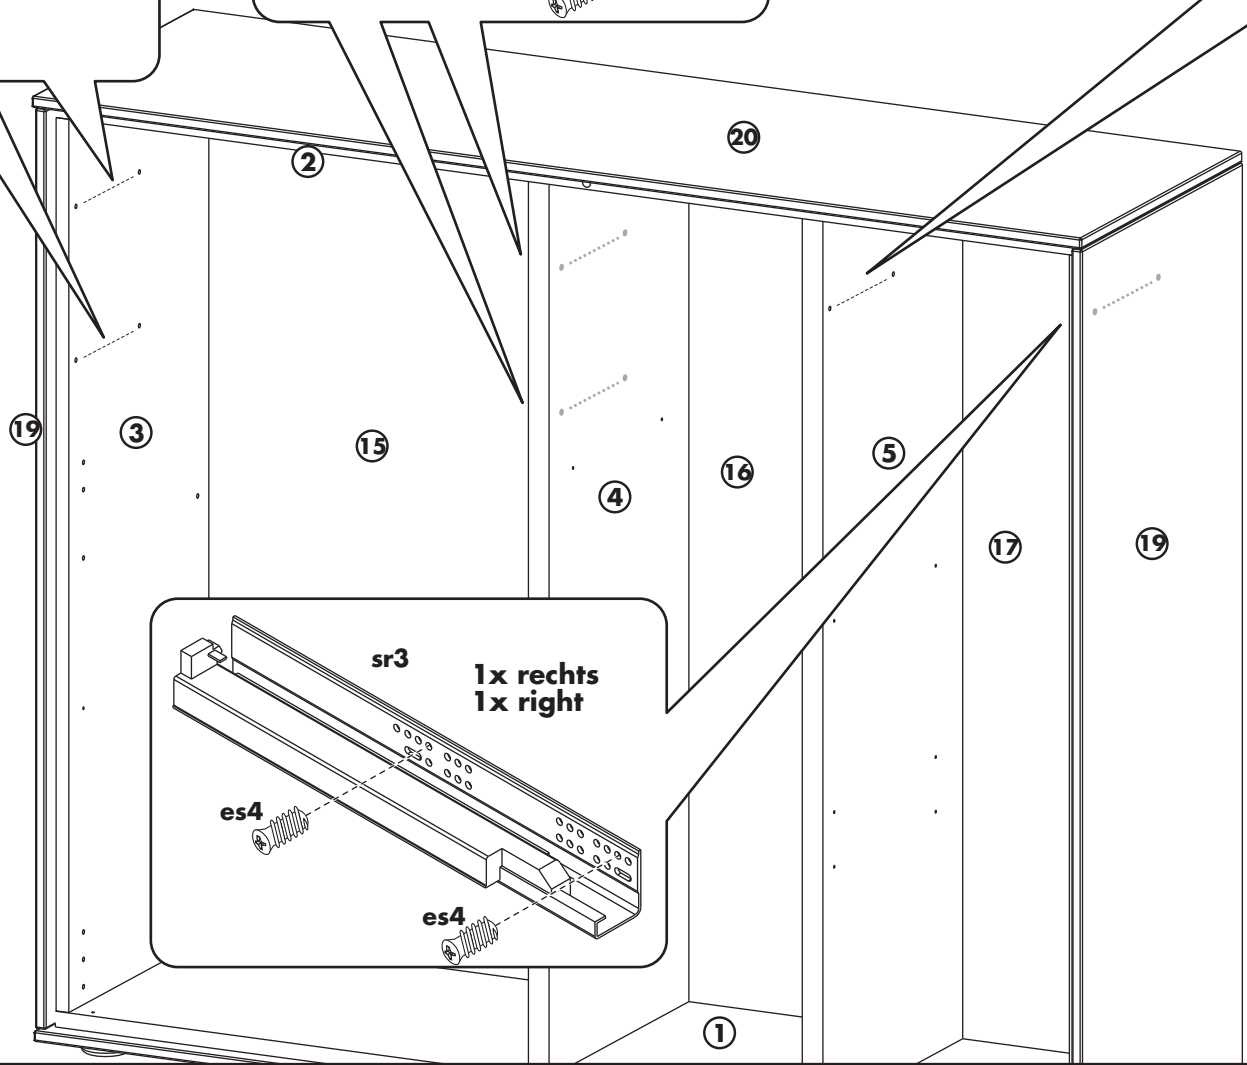

12x M4 x 23gs3s

M

N

Kippsicherung links und rechts anbringen
Install anti-tip device left and right

- ① Winkel anschrauben
Screw on angle
- ② Rückwand durchbohren
Drill back wall
- ③ Wand markieren
mark wall
- ④ 8mm Loch bohren und Dübel einstecken
Drill 8mm hole and insert dowel