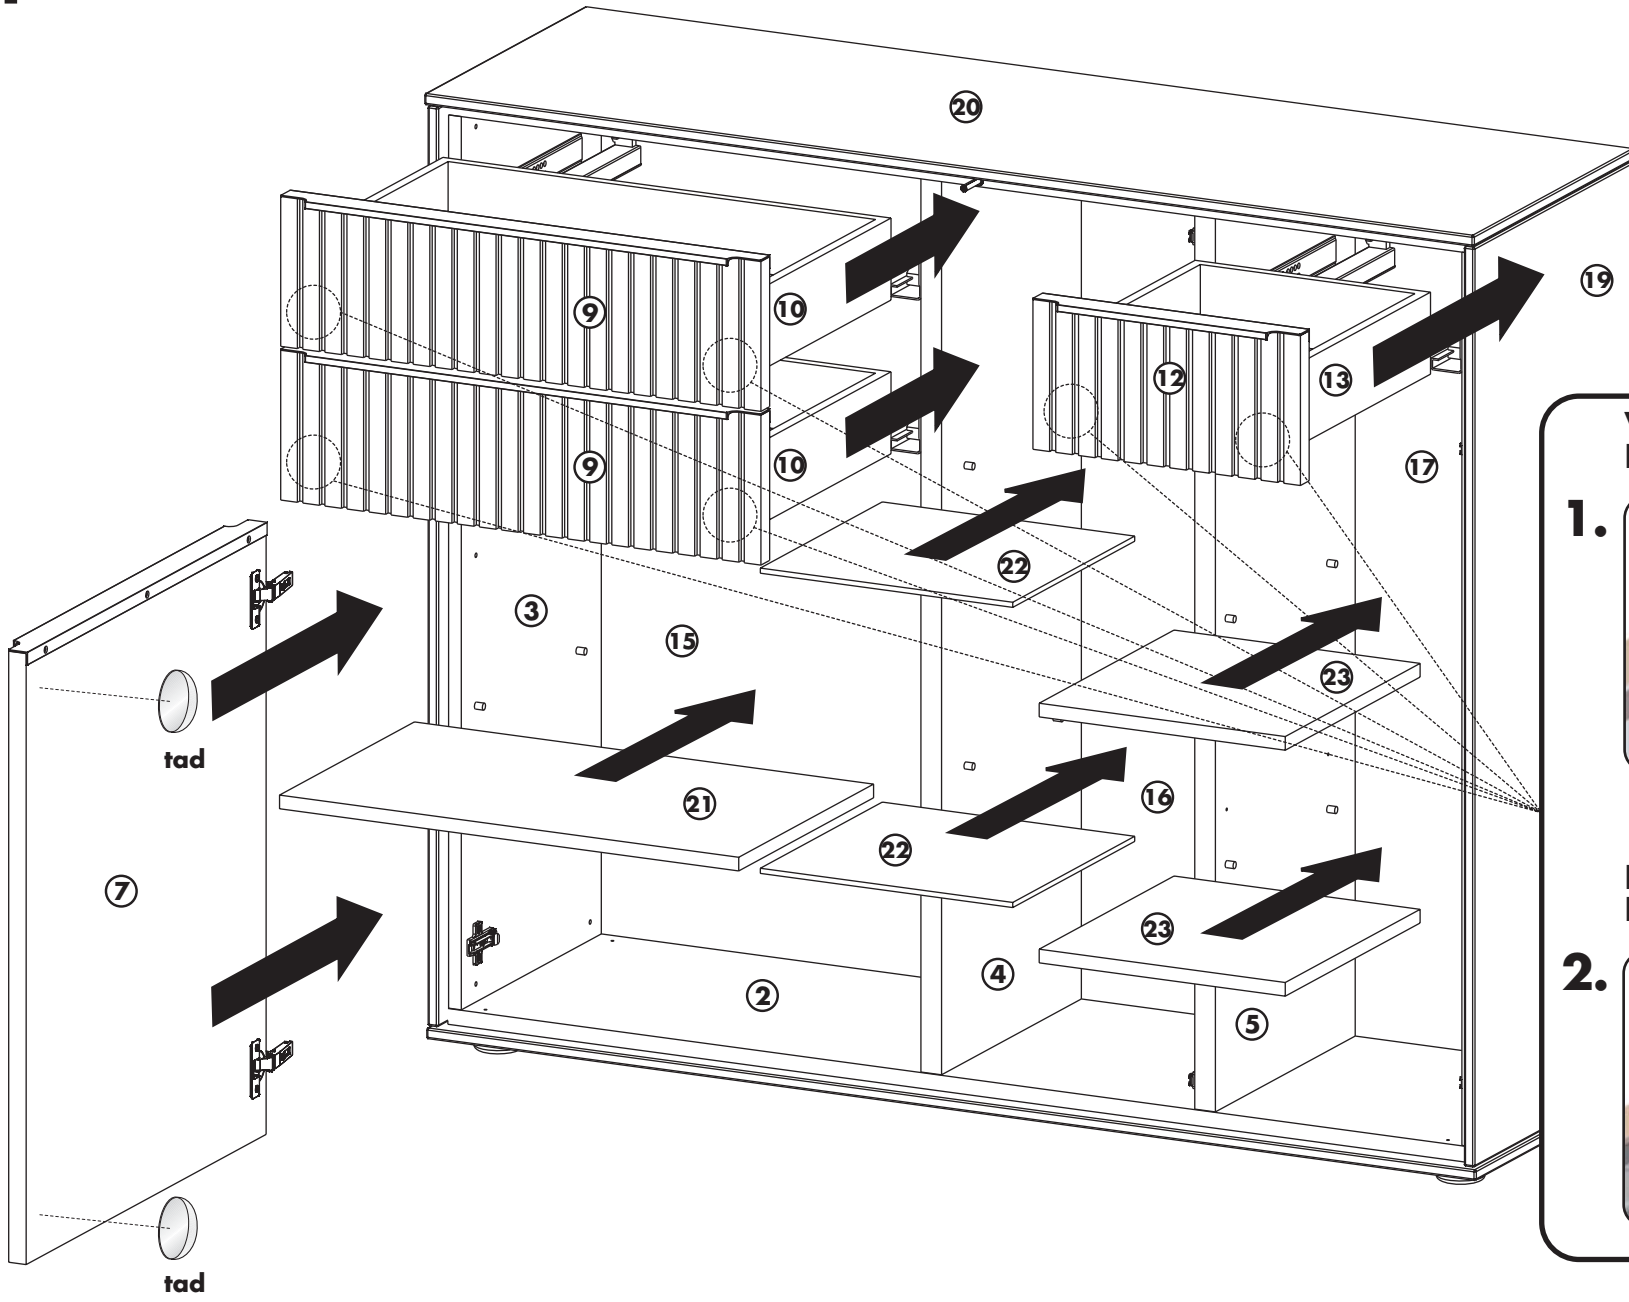

12x M4 x 23gs3s

M

N

Kippsicherung links und rechts anbringen
Install anti-tip device left and right

- ① Winkel anschrauben
Screw on angle
- ② Rückwand durchbohren
Drill back wall
- ③ Wand markieren
mark wall
- ④ 8mm Loch bohren und Dübel einstecken
Drill 8mm hole and insert dowel

- ⑤ Schraube eindrehen
Mount screw

P

1,5 mm
2x tad

**Verriegelung
Lock**

1.

**Höhenverstellung
Height adjustment**

2.

Q