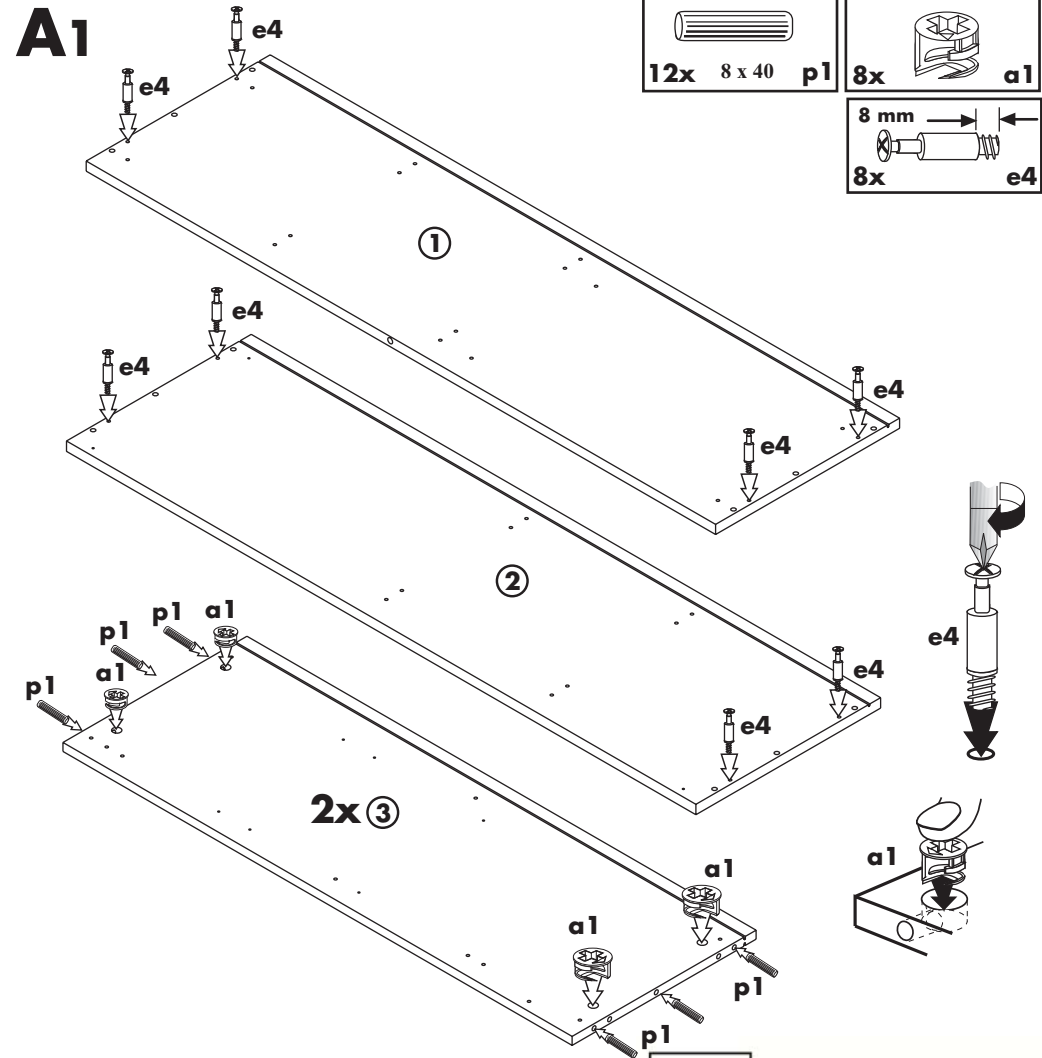

Beschlagliste Fittings

CAD und Design
Aarhus 670-109 / 12.21

2x Ø13 mm Ø8 mm ak1	6x 4 x 25 S47	6x M4 x 26 gs10s	4x c3b
8x a1	4x Ø17 mm Ø4 mm ak4a	8 / 6x 8 mm e4	12x 8 x 40 p1
8x 5 x 30 DR	12x t4	8x tg	2x LEIM le
8x 4 x 16 s4	8x 4,5 x 50 S36	26x rh	26x 3 x 20 s7
4x D 6mm d4	5x fu	5x fo	3x 604mm gr34
2x 336mm gr30	13x 6,3 x 16 es5	10x 1,5 mm tad	12x M4 x 23 gs3s