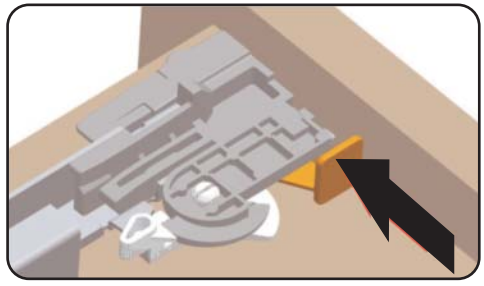

12x M4 x 23gs3s

M

N

Kippsicherung links und rechts anbringen
Install anti-tip device left and right

- ① Winkel anschrauben
Screw on angle
- ② Rückwand durchbohren
Drill back wall
- ③ Wand markieren
mark wall
- ④ 8mm Loch bohren und Dübel einstecken
Drill 8mm hole and insert dowel

- ⑤ Schraube eindrehen
Mount screw

P

1,5 mm
2x tad

**Verriegelung
Lock**

1.

**Höhenverstellung
Height adjustment**

2.

Q