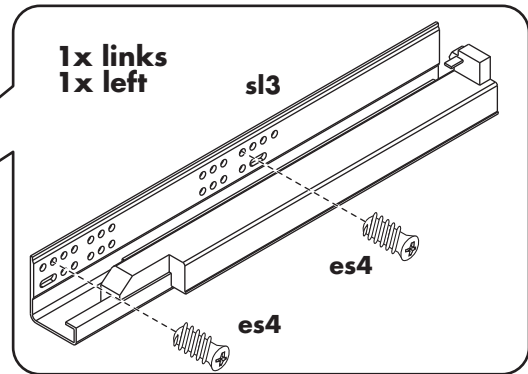

F

G

H

 4x 4,5 x 50 S36	 26x rh	 26x 3 x 20 s7
--	---	--

J

K

L

6x M4 x 26gs10s

12x M4 x 23gs3s

M

N

Kippsicherung links und rechts anbringen
Install anti-tip device left and right

- ① Winkel anschrauben
Screw on angle
- ② Rückwand durchbohren
Drill back wall
- ③ Wand markieren
mark wall
- ④ 8mm Loch bohren und Dübel einstecken
Drill 8mm hole and insert dowel