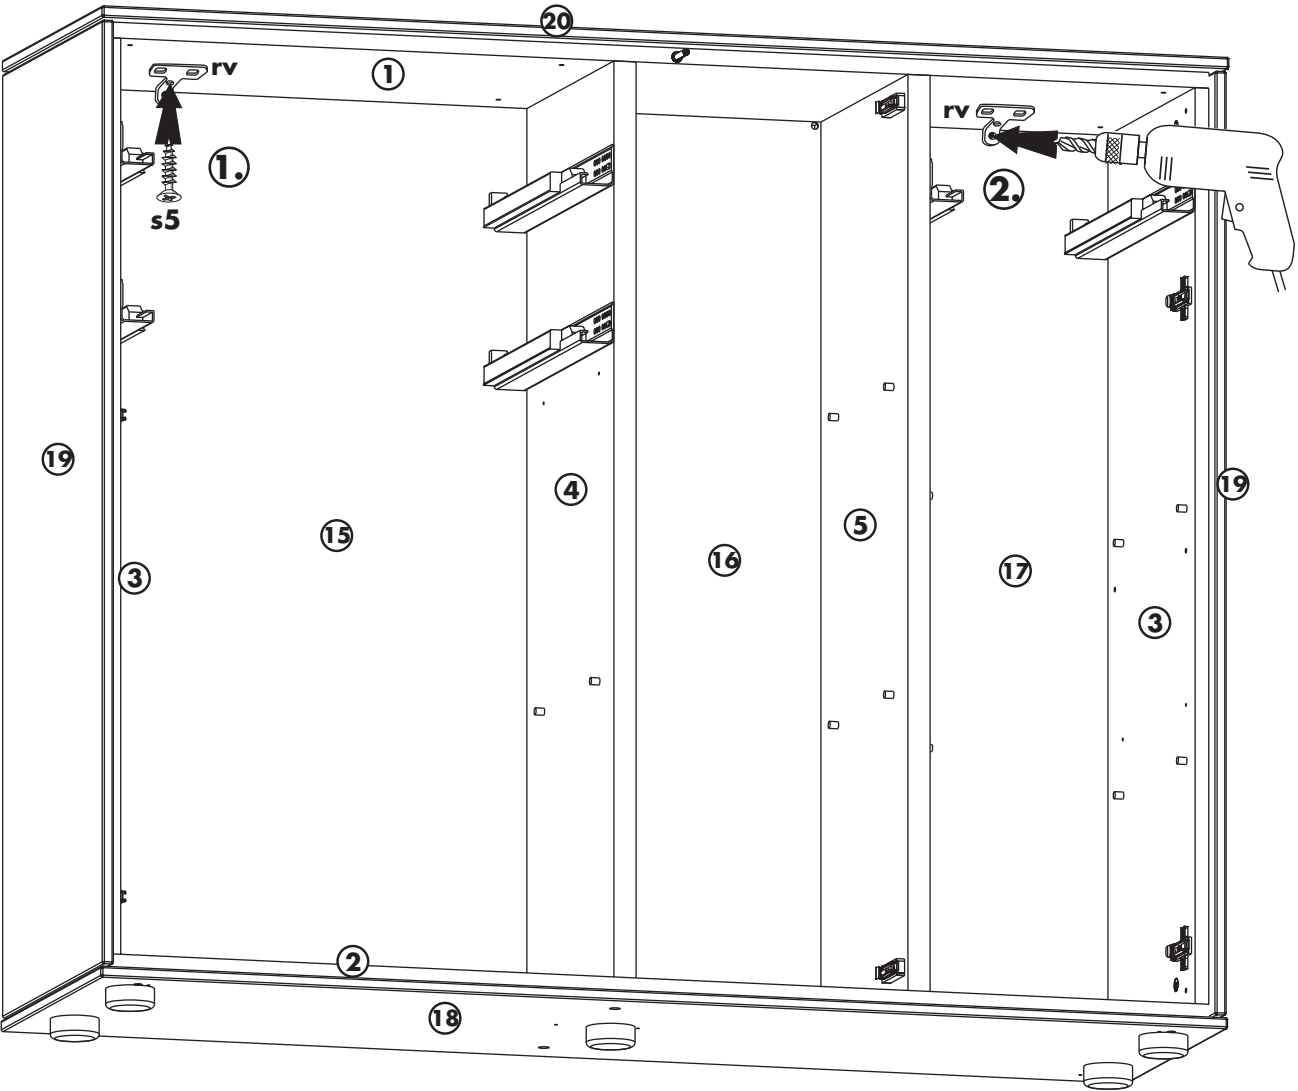

12x M4 x 23gs3s

M

N

Kippsicherung links und rechts anbringen
Install anti-tip device left and right

- ① Winkel anschrauben
Screw on angle
- ② Rückwand durchbohren
Drill back wall
- ③ Wand markieren
mark wall
- ④ 8mm Loch bohren und Dübel einstecken
Drill 8mm hole and insert dowel

- ⑤ Schraube eindrehen
Mount screw

P

1,5 mm
2x tad

**Verriegelung
Lock**

1.

**Höhenverstellung
Height adjustment**

2.

Q