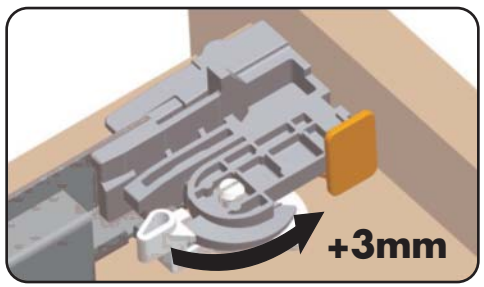

12x M4 x 23gs3s

M

N

Kippsicherung links und rechts anbringen
Install anti-tip device left and right

- ① Winkel anschrauben
Screw on angle
- ② Rückwand durchbohren
Drill back wall
- ③ Wand markieren
mark wall
- ④ 8mm Loch bohren und Dübel einstecken
Drill 8mm hole and insert dowel

- ⑤ Schraube eindrehen
Mount screw

P

1,5 mm
2x tad

**Verriegelung
Lock**

1.

**Höhenverstellung
Height adjustment**

2.

Q