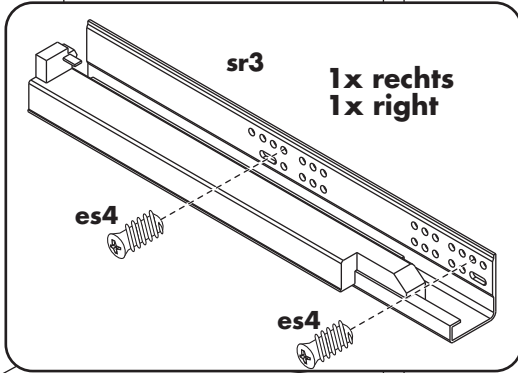

F

G

H

 4x 4,5 x 50 S36	 26x rh	 26x 3 x 20 s7
--	---	--

J

K

L

6x M4 x 26gs10s

12x M4 x 23gs3s

M

N

Kippsicherung links und rechts anbringen
Install anti-tip device left and right

- ① Winkel anschrauben
Screw on angle
- ② Rückwand durchbohren
Drill back wall
- ③ Wand markieren
mark wall
- ④ 8mm Loch bohren und Dübel einstecken
Drill 8mm hole and insert dowel