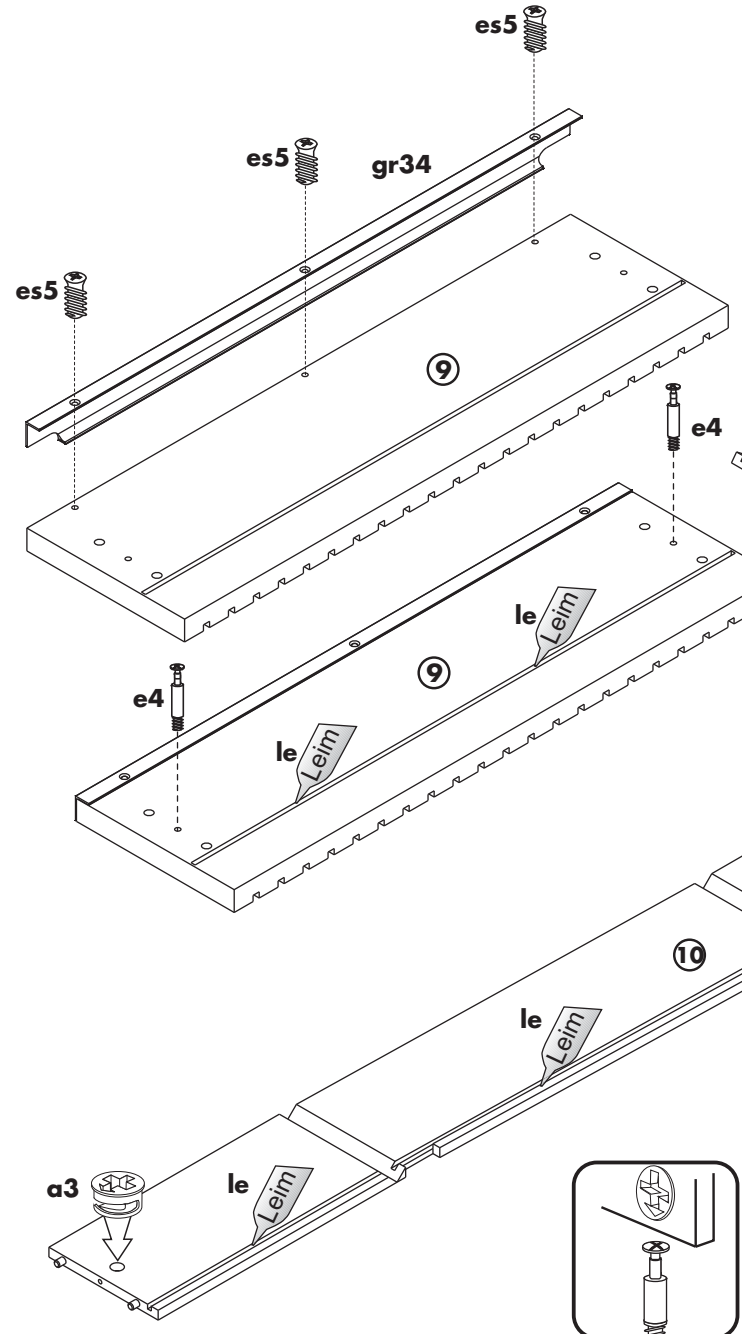

Beschlagliste Fittings

CAD und Design
Aarhus 670-109 / 12.21

2x Ø13 mm Ø8 mm ak1	6x 4 x 25 S47	6x M4 x 26 gs10s	4x c3b
8x a1	4x Ø17 mm Ø4 mm ak4a	8 / 6x 8 mm e4	12x 8 x 40 p1
8x 5 x 30 DR	12x t4	8x tg	2x LEIM le
8x 4 x 16 s4	8x 4,5 x 50 S36	26x rh	26x 3 x 20 s7
4x D 6mm d4	5x fu	5x fo	3x 604mm gr34
2x 336mm gr30	13x 6,3 x 16 es5	10x 1,5 mm tad	12x M4 x 23 gs3s

A2

4

5

B

6

C

- | | | |
|--|---|---|
| 
1x 604mm gr34 | 
4x c3b | 
5x 6,3 x 16 es5 |
| 
1x 336mm gr30 | 
8x 4 x 16 s4 | |

D2x