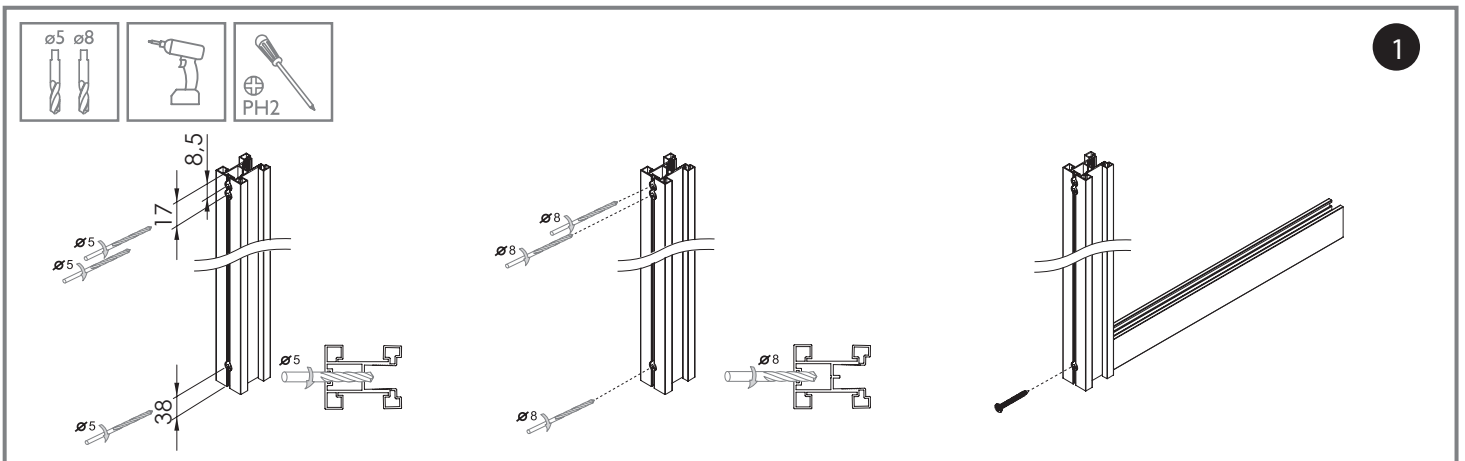

HS-Komfort mit Rahmentyp A

OHNE DISTANZPROFIL
WITHOUT WALLPROFILE, WITH ADAPTATION PROFILE

WITHOUT WALLPROFILE, WITH ADAPTATION PROFILE

50
kg

Füllung | Board
10 mm

Glas | Spiegel
Glas | mirror
4 mm
6 mm

 <p>10 mm TAFEL BOARD</p>	Anzahl der Türen n / Quantity of doors n	n = 1
	Türbreite S1 [mm] / Door width S [mm]	S1=S+Z+63
	Türhöhe H1 [mm] / Door height H1 [mm]	H1=H-1+A, Amin=65
	Füllungsbreite bP [mm] / Board width bP [mm]	bP=S1-41
	Füllungshöhe hP [mm] / Board height hP [mm]	hP = H1-64
	Oberes, mittleres und unteres Querprofil R [mm] / Upper, lower rail and connector length R [mm]	R = S1-64
	Länge Griffprofil LR [mm] / Handle length LR [mm]	LR = H1
<p>Optionen</p>  <p>4/6 mm</p>	Anzahl der Türen n / Quantity of doors n	n = 1
	Türbreite S1 [mm] / Door width S [mm]	S1=S+Z+63
	Türhöhe H1 [mm] / Door height H1 [mm]	H1=H-1+A, Amin=65
	Glashöhe hL [mm] / Glass height hL [mm]	hL = H1-66
	Glasbreite bL [mm] / Glass width bL [mm]	bL=S1-43
	Oberes, mittleres und unteres Querprofil R [mm] / Upper, lower rail and connector length R [mm]	R = S1-64
	Länge Griffprofil LR [mm] / Handle length LR [mm]	LR = H1
 <p>4 mm oder / or 4 + 4 mm Glas / Spiegel Glas / mirror</p>	Anzahl der Türen n / Quantity of doors n	n = 1
	Türbreite S1 [mm] / Door width S [mm]	S1=S+Z+63
	Türhöhe H1 [mm] / Door height H1 [mm]	H1=H-1+A, Amin=65
	Glashöhe hL [mm] / Glass height hL [mm]	hL = H1-62
	Glasbreite bL [mm] / Glass width bL [mm]	bL=S1-36
	Oberes, mittleres und unteres Querprofil R [mm] / Upper, lower rail and connector length R [mm]	R = S1-64
	Gesamtbreite des Systems	Wc=S+S1-29
Länge (Schiene, Blende, Bürsten, Pinsel, Dichtungen)	W=Wc-4	