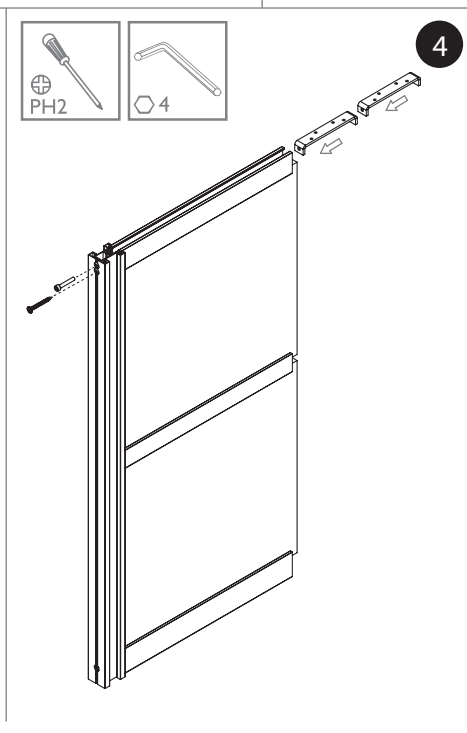

HS-Komfort mit Rahmentyp A

OHNE DISTANZPROFIL
WITHOUT WALLPROFILE, WITH ADAPTATION PROFILE

WITHOUT WALLPROFILE, WITH ADAPTATION PROFILE

50
kg

Füllung | Board
10 mm

Glas | Spiegel
Glas | mirror
4 mm
6 mm

 <p>10 mm TAFEL BOARD</p>	Anzahl der Türen n / Quantity of doors n	n = 1
	Türbreite S1 [mm] / Door width S [mm]	S1=S+Z+63
	Türhöhe H1 [mm] / Door height H1 [mm]	H1=H-1+A, Amin=65
	Füllungsbreite bP [mm] / Board width bP [mm]	bP=S1-41
	Füllungshöhe hP [mm] / Board height hP [mm]	hP = H1-64
	Oberes, mittleres und unteres Querprofil R [mm] / Upper, lower rail and connector length R [mm]	R = S1-64
	Länge Griffprofil LR [mm] / Handle length LR [mm]	LR = H1
<p>Optionen</p>  <p>4/6 mm</p>	Anzahl der Türen n / Quantity of doors n	n = 1
	Türbreite S1 [mm] / Door width S [mm]	S1=S+Z+63
	Türhöhe H1 [mm] / Door height H1 [mm]	H1=H-1+A, Amin=65
	Glashöhe hL [mm] / Glass height hL [mm]	hL = H1-66
	Glasbreite bL [mm] / Glass width bL [mm]	bL=S1-43
	Oberes, mittleres und unteres Querprofil R [mm] / Upper, lower rail and connector length R [mm]	R = S1-64
	Länge Griffprofil LR [mm] / Handle length LR [mm]	LR = H1
 <p>4 mm oder / or 4 + 4 mm Glas / Spiegel Glas / mirror</p>	Anzahl der Türen n / Quantity of doors n	n = 1
	Türbreite S1 [mm] / Door width S [mm]	S1=S+Z+63
	Türhöhe H1 [mm] / Door height H1 [mm]	H1=H-1+A, Amin=65
	Glashöhe hL [mm] / Glass height hL [mm]	hL = H1-62
	Glasbreite bL [mm] / Glass width bL [mm]	bL=S1-36
	Oberes, mittleres und unteres Querprofil R [mm] / Upper, lower rail and connector length R [mm]	R = S1-64
	Gesamtbreite des Systems	Wc=S+S1-29
Länge (Schiene, Blende, Bürsten, Pinsel, Dichtungen)	W=Wc-4	