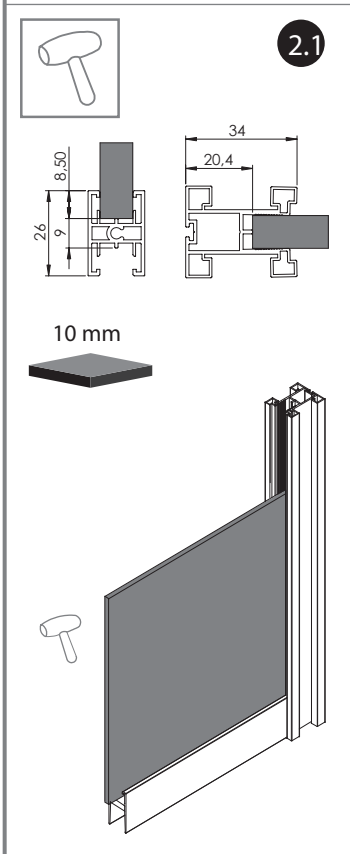

HS-Komfort mit Rahmentyp A

OHNE DISTANZPROFIL
WITHOUT WALLPROFILE, WITH ADAPTATION PROFILE

WITHOUT WALLPROFILE, WITH ADAPTATION PROFILE

50
kg

Füllung | Board
10 mm

Glas | Spiegel
Glas | mirror
4 mm
6 mm

 <p>10 mm TAFEL BOARD</p>	Anzahl der Türen n / Quantity of doors n	n = 1
	Türbreite S1 [mm] / Door width S [mm]	S1=S+Z+63
	Türhöhe H1 [mm] / Door height H1 [mm]	H1=H-1+A, Amin=65
	Füllungsbreite bP [mm] / Board width bP [mm]	bP=S1-41
	Füllungshöhe hP [mm] / Board height hP [mm]	hP = H1-64
	Oberes, mittleres und unteres Querprofil R [mm] / Upper, lower rail and connector length R [mm]	R = S1-64
	Länge Griffprofil LR [mm] / Handle length LR [mm]	LR = H1
<p>Optionen</p>  <p>4/6 mm</p>	Anzahl der Türen n / Quantity of doors n	n = 1
	Türbreite S1 [mm] / Door width S [mm]	S1=S+Z+63
	Türhöhe H1 [mm] / Door height H1 [mm]	H1=H-1+A, Amin=65
	Glashöhe hL [mm] / Glass height hL [mm]	hL = H1-66
	Glasbreite bL [mm] / Glass width bL [mm]	bL=S1-43
	Oberes, mittleres und unteres Querprofil R [mm] / Upper, lower rail and connector length R [mm]	R = S1-64
	Länge Griffprofil LR [mm] / Handle length LR [mm]	LR = H1
 <p>4 mm oder / or 4 + 4 mm Glas / Spiegel Glas / mirror</p>	Anzahl der Türen n / Quantity of doors n	n = 1
	Türbreite S1 [mm] / Door width S [mm]	S1=S+Z+63
	Türhöhe H1 [mm] / Door height H1 [mm]	H1=H-1+A, Amin=65
	Glashöhe hL [mm] / Glass height hL [mm]	hL = H1-62
	Glasbreite bL [mm] / Glass width bL [mm]	bL=S1-36
	Oberes, mittleres und unteres Querprofil R [mm] / Upper, lower rail and connector length R [mm]	R = S1-64
	Gesamtbreite des Systems	Wc=S+S1-29
Länge (Schiene, Blende, Bürsten, Pinsel, Dichtungen)	W=Wc-4	

10

11

Wand / wall

12

13

14