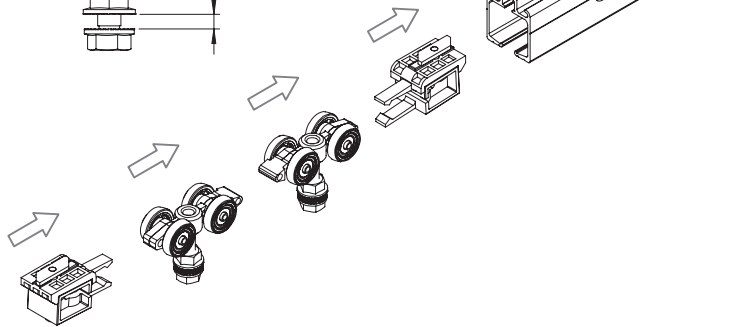

6

H

7

D, E

8

A, F, H

9

A, D, E

10