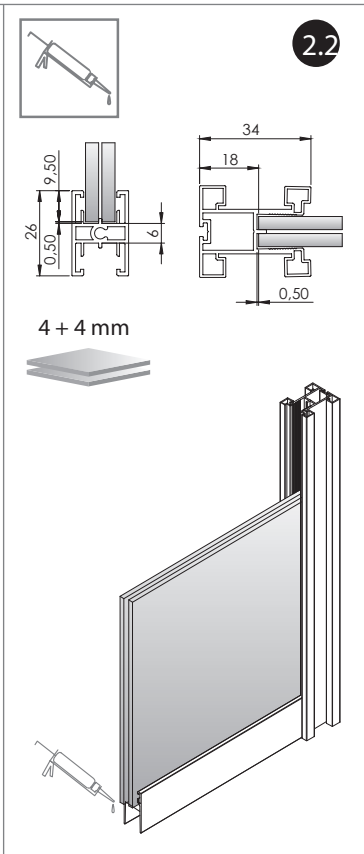

HS-Komfort mit Rahmentyp A

OHNE DISTANZPROFIL
WITHOUT WALLPROFILE, WITH ADAPTATION PROFILE

WITHOUT WALLPROFILE, WITH ADAPTATION PROFILE

50
kg

Füllung | Board
10 mm

Glas | Spiegel
Glas | mirror
4 mm
6 mm

 <p>10 mm TAFEL BOARD</p>	Anzahl der Türen n / Quantity of doors n	n = 1
	Türbreite S1 [mm] / Door width S [mm]	S1=S+Z+63
	Türhöhe H1 [mm] / Door height H1 [mm]	H1=H-1+A, Amin=65
	Füllungsbreite bP [mm] / Board width bP [mm]	bP=S1-41
	Füllungshöhe hP [mm] / Board height hP [mm]	hP = H1-64
	Oberes, mittleres und unteres Querprofil R [mm] / Upper, lower rail and connector length R [mm]	R = S1-64
	Länge Griffprofil LR [mm] / Handle length LR [mm]	LR = H1
<p>Optionen</p>  <p>4/6 mm</p>	Anzahl der Türen n / Quantity of doors n	n = 1
	Türbreite S1 [mm] / Door width S [mm]	S1=S+Z+63
	Türhöhe H1 [mm] / Door height H1 [mm]	H1=H-1+A, Amin=65
	Glashöhe hL [mm] / Glass height hL [mm]	hL = H1-66
	Glasbreite bL [mm] / Glass width bL [mm]	bL=S1-43
	Oberes, mittleres und unteres Querprofil R [mm] / Upper, lower rail and connector length R [mm]	R = S1-64
	Länge Griffprofil LR [mm] / Handle length LR [mm]	LR = H1
 <p>4 mm oder / or 4 + 4 mm Glas / Spiegel Glas / mirror</p>	Anzahl der Türen n / Quantity of doors n	n = 1
	Türbreite S1 [mm] / Door width S [mm]	S1=S+Z+63
	Türhöhe H1 [mm] / Door height H1 [mm]	H1=H-1+A, Amin=65
	Glashöhe hL [mm] / Glass height hL [mm]	hL = H1-62
	Glasbreite bL [mm] / Glass width bL [mm]	bL=S1-36
	Oberes, mittleres und unteres Querprofil R [mm] / Upper, lower rail and connector length R [mm]	R = S1-64
	Gesamtbreite des Systems	Wc=S+S1-29
Länge (Schiene, Blende, Bürsten, Pinsel, Dichtungen)	W=Wc-4	

10

11

Wand / wall

12

13

14