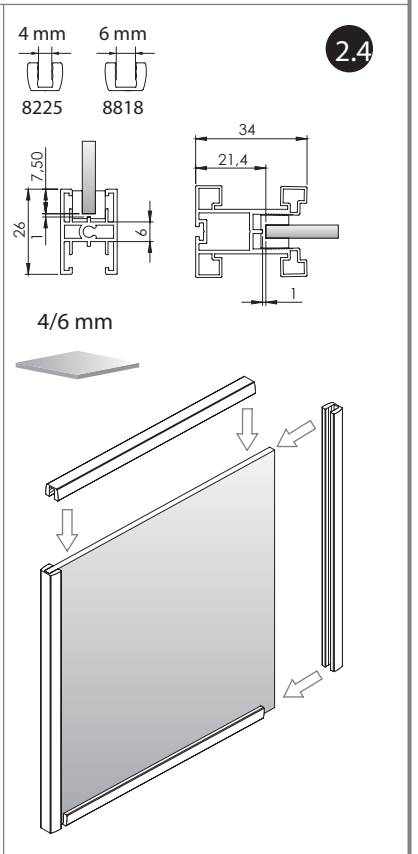

HS-Komfort mit Rahmentyp A

OHNE DISTANZPROFIL
WITHOUT WALLPROFILE, WITH ADAPTATION PROFILE

WITHOUT WALLPROFILE, WITH ADAPTATION PROFILE

50
kg

Füllung | Board
10 mm

Glas | Spiegel
Glas | mirror
4 mm
6 mm

 <p>10 mm TAFEL BOARD</p>	Anzahl der Türen n / Quantity of doors n	n = 1
	Türbreite S1 [mm] / Door width S [mm]	S1=S+Z+63
	Türhöhe H1 [mm] / Door height H1 [mm]	H1=H-1+A, Amin=65
	Füllungsbreite bP [mm] / Board width bP [mm]	bP=S1-41
	Füllungshöhe hP [mm] / Board height hP [mm]	hP = H1-64
	Oberes, mittleres und unteres Querprofil R [mm] / Upper, lower rail and connector length R [mm]	R = S1-64
	Länge Griffprofil LR [mm] / Handle length LR [mm]	LR = H1
<p>Optionen</p>  <p>4/6 mm</p>	Anzahl der Türen n / Quantity of doors n	n = 1
	Türbreite S1 [mm] / Door width S [mm]	S1=S+Z+63
	Türhöhe H1 [mm] / Door height H1 [mm]	H1=H-1+A, Amin=65
	Glashöhe hL [mm] / Glass height hL [mm]	hL = H1-66
	Glasbreite bL [mm] / Glass width bL [mm]	bL=S1-43
	Oberes, mittleres und unteres Querprofil R [mm] / Upper, lower rail and connector length R [mm]	R = S1-64
	Länge Griffprofil LR [mm] / Handle length LR [mm]	LR = H1
 <p>4 mm oder / or 4 + 4 mm Glas / Spiegel Glas / mirror</p>	Anzahl der Türen n / Quantity of doors n	n = 1
	Türbreite S1 [mm] / Door width S [mm]	S1=S+Z+63
	Türhöhe H1 [mm] / Door height H1 [mm]	H1=H-1+A, Amin=65
	Glashöhe hL [mm] / Glass height hL [mm]	hL = H1-62
	Glasbreite bL [mm] / Glass width bL [mm]	bL=S1-36
	Oberes, mittleres und unteres Querprofil R [mm] / Upper, lower rail and connector length R [mm]	R = S1-64
	Gesamtbreite des Systems	Wc=S+S1-29
Länge (Schiene, Blende, Bürsten, Pinsel, Dichtungen)	W=Wc-4	

10

11

Wand / wall

12

13

14