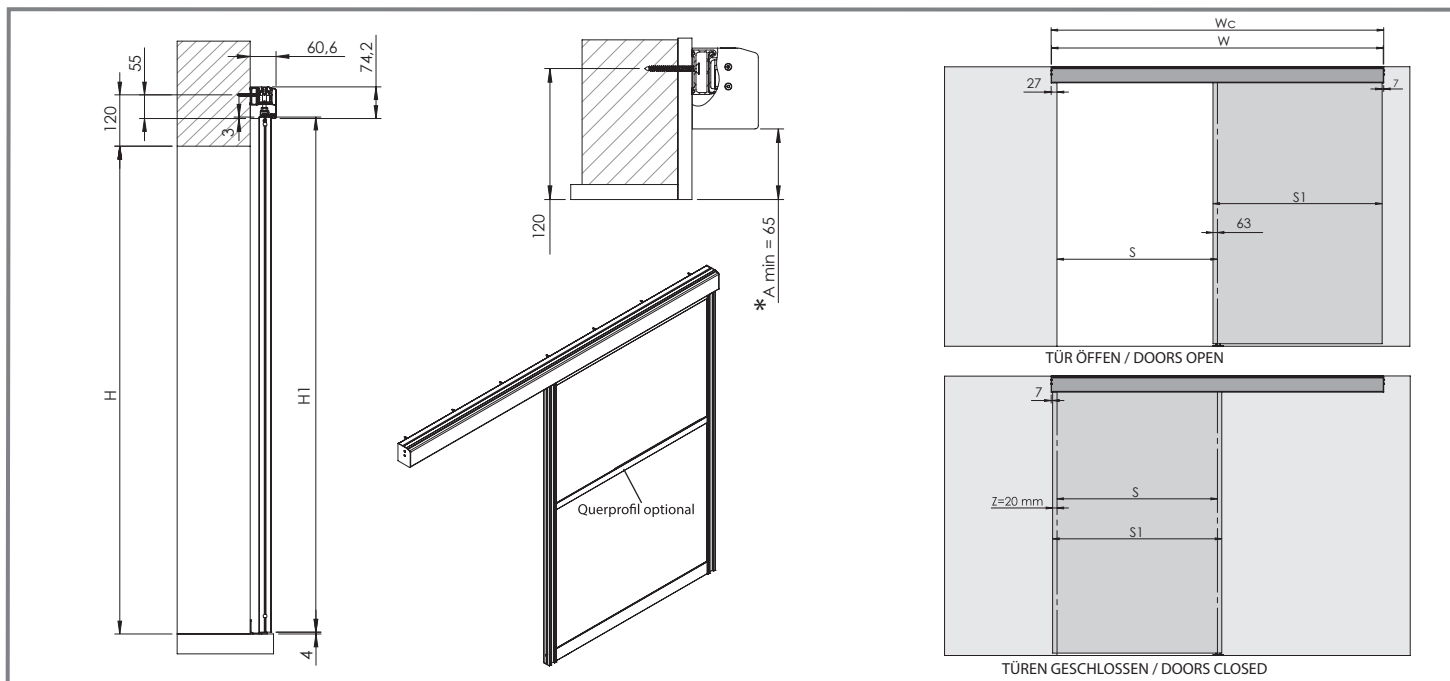

10 mm TAFEL | BOARD	Anzahl der Türen n / Quantity of doors n	n = 1
	Türbreite S1 [mm] / Door width S [mm]	S1=S+Z+63
	Türhöhe H1 [mm] / Door height H1 [mm]	H1=H-1+A, Amin=65
	Füllungsbreite bP [mm] / Board width bP [mm]	bP=S1-41
	Füllungshöhe hP [mm] / Board height hP [mm]	hP = H1-64
	Oberes, mittleres und unteres Querprofil R [mm] / Upper, lower rail and connector length R [mm]	R = S1-64
	Länge Griffprofil LR [mm] / Handle length LR [mm]	LR = H1
Optionen 4/6 mm	Anzahl der Türen n / Quantity of doors n	n = 1
	Türbreite S1 [mm] / Door width S [mm]	S1=S+Z+63
	Türhöhe H1 [mm] / Door height H1 [mm]	H1=H-1+A, Amin=65
	Glashöhe hL [mm] / Glass height hL [mm]	hL = H1-66
	Glasbreite bL [mm] / Glass width bL [mm]	bL=S1-43
	Oberes, mittleres und unteres Querprofil R [mm] / Upper, lower rail and connector length R [mm]	R = S1-64
	Länge Griffprofil LR [mm] / Handle length LR [mm]	LR = H1
4 mm oder / or 4 + 4 mm Glas / Spiegel Glas / mirror	Anzahl der Türen n / Quantity of doors n	n = 1
	Türbreite S1 [mm] / Door width S [mm]	S1=S+Z+63
	Türhöhe H1 [mm] / Door height H1 [mm]	H1=H-1+A, Amin=65
	Glashöhe hL [mm] / Glass height hL [mm]	hL = H1-62
	Glasbreite bL [mm] / Glass width bL [mm]	bL=S1-36
	Oberes, mittleres und unteres Querprofil R [mm] / Upper, lower rail and connector length R [mm]	R = S1-64
	Gesamtbreite des Systems	Wc=S+S1-29
Länge (Schiene, Blende, Bürsten, Pinsel, Dichtungen)	W=Wc-4