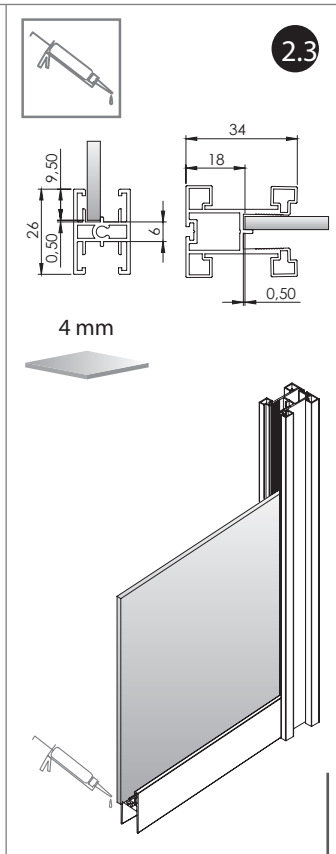

HS-Komfort mit Rahmentyp A

OHNE DISTANZPROFIL
WITHOUT WALLPROFILE, WITH ADAPTATION PROFILE

WITHOUT WALLPROFILE, WITH ADAPTATION PROFILE

50
kg

Füllung | Board
10 mm

Glas | Spiegel
Glas | mirror
4 mm
6 mm

 <p>10 mm TAFEL BOARD</p>	Anzahl der Türen n / Quantity of doors n	n = 1
	Türbreite S1 [mm] / Door width S [mm]	S1=S+Z+63
	Türhöhe H1 [mm] / Door height H1 [mm]	H1=H-1+A, Amin=65
	Füllungsbreite bP [mm] / Board width bP [mm]	bP=S1-41
	Füllungshöhe hP [mm] / Board height hP [mm]	hP = H1-64
	Oberes, mittleres und unteres Querprofil R [mm] / Upper, lower rail and connector length R [mm]	R = S1-64
	Länge Griffprofil LR [mm] / Handle length LR [mm]	LR = H1
<p>Optionen</p>  <p>4/6 mm</p>	Anzahl der Türen n / Quantity of doors n	n = 1
	Türbreite S1 [mm] / Door width S [mm]	S1=S+Z+63
	Türhöhe H1 [mm] / Door height H1 [mm]	H1=H-1+A, Amin=65
	Glashöhe hL [mm] / Glass height hL [mm]	hL = H1-66
	Glasbreite bL [mm] / Glass width bL [mm]	bL=S1-43
	Oberes, mittleres und unteres Querprofil R [mm] / Upper, lower rail and connector length R [mm]	R = S1-64
	Länge Griffprofil LR [mm] / Handle length LR [mm]	LR = H1
 <p>4 mm oder / or 4 + 4 mm Glas / Spiegel Glas / mirror</p>	Anzahl der Türen n / Quantity of doors n	n = 1
	Türbreite S1 [mm] / Door width S [mm]	S1=S+Z+63
	Türhöhe H1 [mm] / Door height H1 [mm]	H1=H-1+A, Amin=65
	Glashöhe hL [mm] / Glass height hL [mm]	hL = H1-62
	Glasbreite bL [mm] / Glass width bL [mm]	bL=S1-36
	Oberes, mittleres und unteres Querprofil R [mm] / Upper, lower rail and connector length R [mm]	R = S1-64
	Gesamtbreite des Systems	Wc=S+S1-29
Länge (Schiene, Blende, Bürsten, Pinsel, Dichtungen)	W=Wc-4	

10

11

Wand / wall

12

13

14