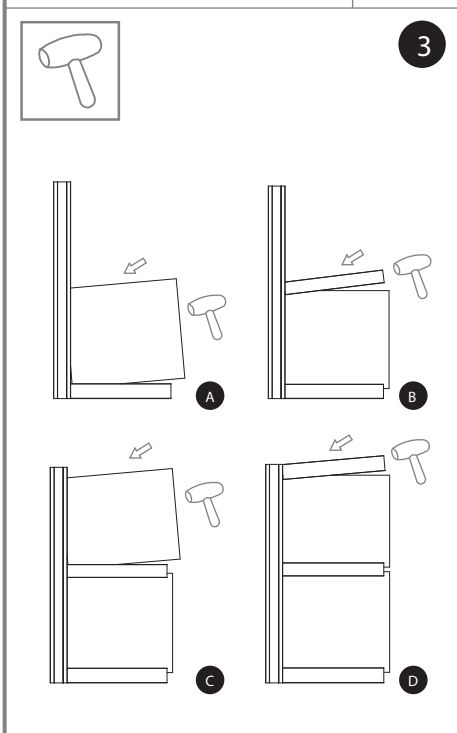

HS-Komfort mit Rahmentyp A

OHNE DISTANZPROFIL
WITHOUT WALLPROFILE, WITH ADAPTATION PROFILE

WITHOUT WALLPROFILE, WITH ADAPTATION PROFILE

50
kg

Füllung | Board
10 mm

Glas | Spiegel
Glas | mirror
4 mm
6 mm

 <p>10 mm TAFEL BOARD</p>	Anzahl der Türen n / Quantity of doors n	n = 1
	Türbreite S1 [mm] / Door width S [mm]	S1=S+Z+63
	Türhöhe H1 [mm] / Door height H1 [mm]	H1=H-1+A, Amin=65
	Füllungsbreite bP [mm] / Board width bP [mm]	bP=S1-41
	Füllungshöhe hP [mm] / Board height hP [mm]	hP = H1-64
	Oberes, mittleres und unteres Querprofil R [mm] / Upper, lower rail and connector length R [mm]	R = S1-64
	Länge Griffprofil LR [mm] / Handle length LR [mm]	LR = H1
<p>Optionen</p>  <p>4/6 mm</p>	Anzahl der Türen n / Quantity of doors n	n = 1
	Türbreite S1 [mm] / Door width S [mm]	S1=S+Z+63
	Türhöhe H1 [mm] / Door height H1 [mm]	H1=H-1+A, Amin=65
	Glashöhe hL [mm] / Glass height hL [mm]	hL = H1-66
	Glasbreite bL [mm] / Glass width bL [mm]	bL=S1-43
	Oberes, mittleres und unteres Querprofil R [mm] / Upper, lower rail and connector length R [mm]	R = S1-64
	Länge Griffprofil LR [mm] / Handle length LR [mm]	LR = H1
 <p>4 mm oder / or 4 + 4 mm Glas / Spiegel Glas / mirror</p>	Anzahl der Türen n / Quantity of doors n	n = 1
	Türbreite S1 [mm] / Door width S [mm]	S1=S+Z+63
	Türhöhe H1 [mm] / Door height H1 [mm]	H1=H-1+A, Amin=65
	Glashöhe hL [mm] / Glass height hL [mm]	hL = H1-62
	Glasbreite bL [mm] / Glass width bL [mm]	bL=S1-36
	Oberes, mittleres und unteres Querprofil R [mm] / Upper, lower rail and connector length R [mm]	R = S1-64
	Gesamtbreite des Systems	Wc=S+S1-29
Länge (Schiene, Blende, Bürsten, Pinsel, Dichtungen)	W=Wc-4	