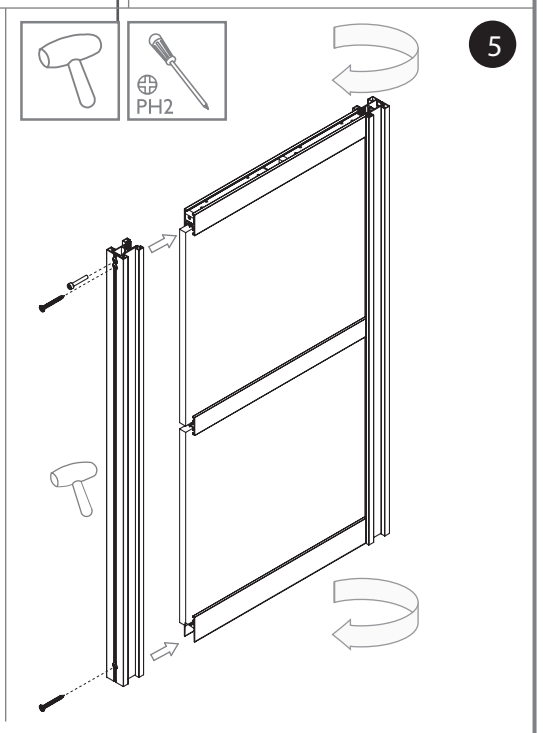

HS-Komfort mit Rahmentyp A

OHNE DISTANZPROFIL
WITHOUT WALLPROFILE, WITH ADAPTATION PROFILE

WITHOUT WALLPROFILE, WITH ADAPTATION PROFILE

50
kg

Füllung | Board
10 mm

Glas | Spiegel
Glas | mirror
4 mm
6 mm

 <p>10 mm TAFEL BOARD</p>	Anzahl der Türen n / Quantity of doors n	n = 1
	Türbreite S1 [mm] / Door width S [mm]	S1=S+Z+63
	Türhöhe H1 [mm] / Door height H1 [mm]	H1=H-1+A, Amin=65
	Füllungsbreite bP [mm] / Board width bP [mm]	bP=S1-41
	Füllungshöhe hP [mm] / Board height hP [mm]	hP = H1-64
	Oberes, mittleres und unteres Querprofil R [mm] / Upper, lower rail and connector length R [mm]	R = S1-64
	Länge Griffprofil LR [mm] / Handle length LR [mm]	LR = H1
<p>Optionen</p>  <p>4/6 mm</p>	Anzahl der Türen n / Quantity of doors n	n = 1
	Türbreite S1 [mm] / Door width S [mm]	S1=S+Z+63
	Türhöhe H1 [mm] / Door height H1 [mm]	H1=H-1+A, Amin=65
	Glashöhe hL [mm] / Glass height hL [mm]	hL = H1-66
	Glasbreite bL [mm] / Glass width bL [mm]	bL=S1-43
	Oberes, mittleres und unteres Querprofil R [mm] / Upper, lower rail and connector length R [mm]	R = S1-64
	Länge Griffprofil LR [mm] / Handle length LR [mm]	LR = H1
 <p>4 mm oder / or 4 + 4 mm Glas / Spiegel Glas / mirror</p>	Anzahl der Türen n / Quantity of doors n	n = 1
	Türbreite S1 [mm] / Door width S [mm]	S1=S+Z+63
	Türhöhe H1 [mm] / Door height H1 [mm]	H1=H-1+A, Amin=65
	Glashöhe hL [mm] / Glass height hL [mm]	hL = H1-62
	Glasbreite bL [mm] / Glass width bL [mm]	bL=S1-36
	Oberes, mittleres und unteres Querprofil R [mm] / Upper, lower rail and connector length R [mm]	R = S1-64
	Gesamtbreite des Systems	Wc=S+S1-29
Länge (Schiene, Blende, Bürsten, Pinsel, Dichtungen)	W=Wc-4	