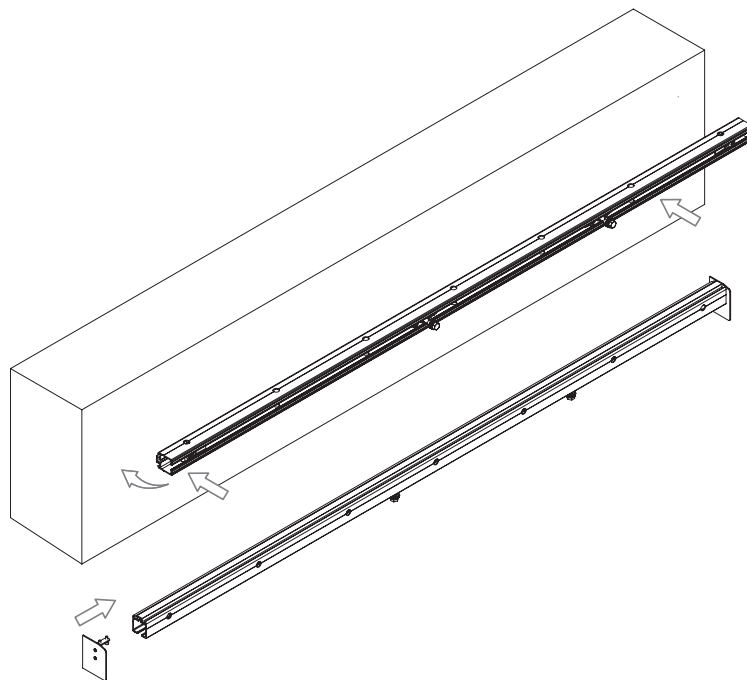

6

H

7

D, E

8

A, F, H

9

A, D, E

10