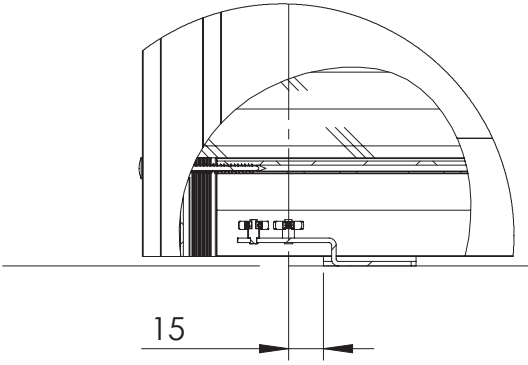

HS-Komfort mit Rahmentyp A

OHNE DISTANZPROFIL
WITHOUT WALLPROFILE, WITH ADAPTATION PROFILE

WITHOUT WALLPROFILE, WITH ADAPTATION PROFILE

50
kg

Füllung | Board
10 mm

Glas | Spiegel
Glas | mirror
4 mm
6 mm

 <p>10 mm TAFEL BOARD</p>	Anzahl der Türen n / Quantity of doors n	n = 1
	Türbreite S1 [mm] / Door width S [mm]	S1=S+Z+63
	Türhöhe H1 [mm] / Door height H1 [mm]	H1=H-1+A, Amin=65
	Füllungsbreite bP [mm] / Board width bP [mm]	bP=S1-41
	Füllungshöhe hP [mm] / Board height hP [mm]	hP = H1-64
	Oberes, mittleres und unteres Querprofil R [mm] / Upper, lower rail and connector length R [mm]	R = S1-64
	Länge Griffprofil LR [mm] / Handle length LR [mm]	LR = H1
<p>Optionen</p>  <p>4/6 mm</p>	Anzahl der Türen n / Quantity of doors n	n = 1
	Türbreite S1 [mm] / Door width S [mm]	S1=S+Z+63
	Türhöhe H1 [mm] / Door height H1 [mm]	H1=H-1+A, Amin=65
	Glashöhe hL [mm] / Glass height hL [mm]	hL = H1-66
	Glasbreite bL [mm] / Glass width bL [mm]	bL=S1-43
	Oberes, mittleres und unteres Querprofil R [mm] / Upper, lower rail and connector length R [mm]	R = S1-64
	Länge Griffprofil LR [mm] / Handle length LR [mm]	LR = H1
 <p>4 mm oder / or 4 + 4 mm Glas / Spiegel Glas / mirror</p>	Anzahl der Türen n / Quantity of doors n	n = 1
	Türbreite S1 [mm] / Door width S [mm]	S1=S+Z+63
	Türhöhe H1 [mm] / Door height H1 [mm]	H1=H-1+A, Amin=65
	Glashöhe hL [mm] / Glass height hL [mm]	hL = H1-62
	Glasbreite bL [mm] / Glass width bL [mm]	bL=S1-36
	Oberes, mittleres und unteres Querprofil R [mm] / Upper, lower rail and connector length R [mm]	R = S1-64
	Gesamtbreite des Systems	Wc=S+S1-29
Länge (Schiene, Blende, Bürsten, Pinsel, Dichtungen)	W=Wc-4	

10

11

Wand / wall

12

13

14