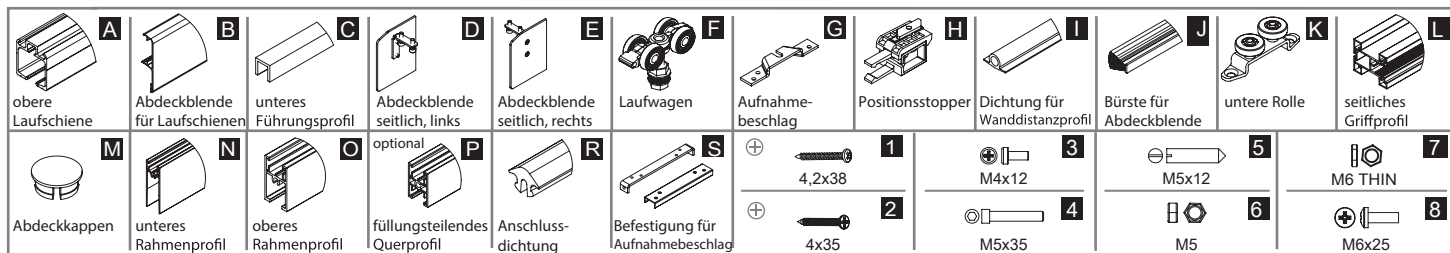

HS-Komfort mit Rahmentyp A

WITHOUT WALLPROFILE, WITH ADAPTATION PROFILE

50
kg

Füllung | Board
10 mm

Glas | Spiegel
Glas | mirror
4 mm
6 mm