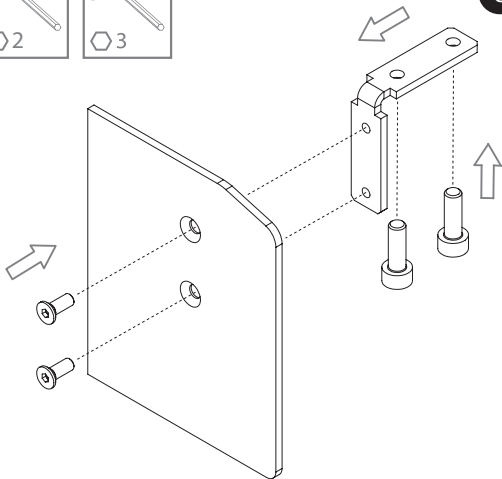

7

D, E

8

A, F, H